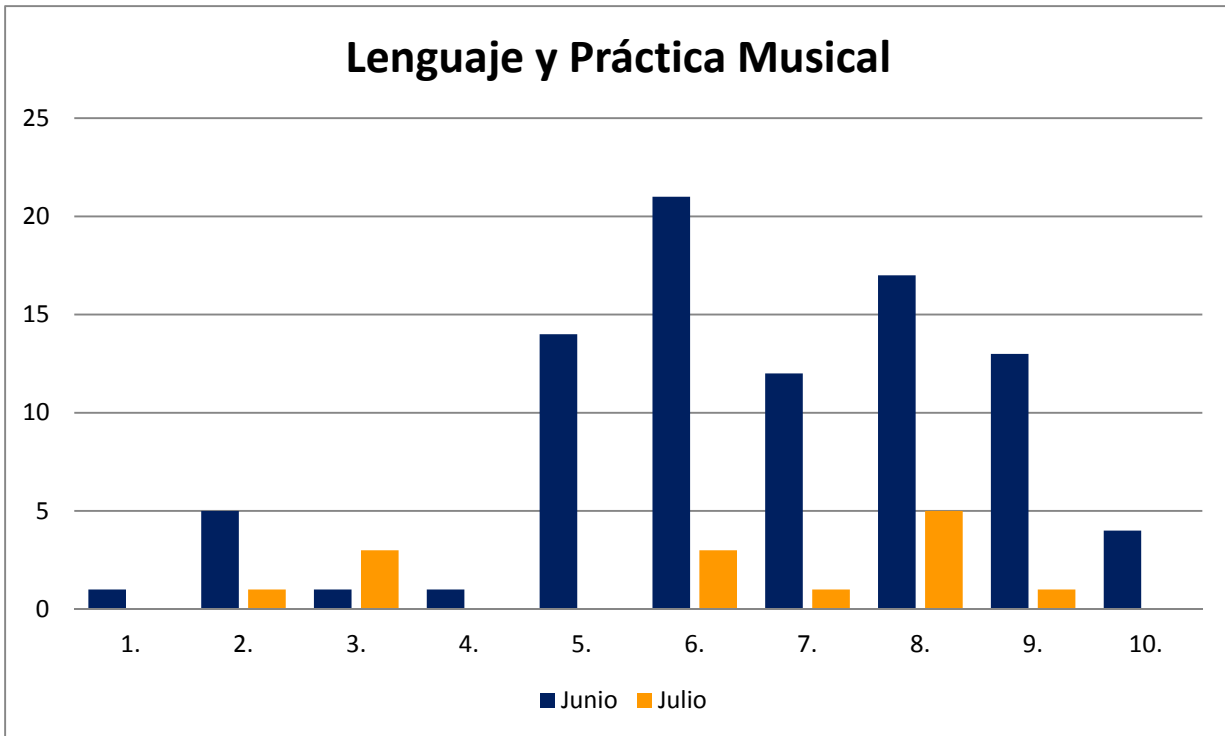

Lengua Castellana y Literatura

	Nº de Alumnos	
	Junio	Julio
0.	2	2
1.	1	1
2.	4	5
3.	37	17
4.	111	50
5.	425	181
6.	697	251
7.	955	224
8.	955	111
9.	776	38
10.	321	11
	4.283	891

LENGUAJE Y PRÁCTICA MUSICAL: CONVOCATORIAS JUNIO Y JULIO 2014				
	Nº de Alumnos		Media Nota Materia	
	Junio	Julio	Junio	Julio
CEAD PROFESOR FÉLIX PÉREZ PARRILLA (BACHILLER)	1	0	8,850	,000
COLEGIO SALESIANO SAGRADO CORAZÓN (BACHILLER)	1	0	5,550	,000
COLEGIO SANTA CATALINA (BACHILLER)	1	1	9,750	9,000
COLEGIO SANTA ISABEL DE HUNGRÍA (BACHILLER)	1	0	7,250	,000
E.A.A. Y O.A. PANCHO LASSO (BACHILLER)	12	2	6,292	4,500
I.E.S. ALONSO QUESADA (BACHILLER)	1	0	9,850	,000
I.E.S. BAÑADEROS (BACHILLER)	2	0	6,750	,000
I.E.S. CÉSAR MANRIQUE (BACHILLER)	10	1	8,230	6,000
I.E.S. CRUCE DE ARINAGA (BACHILLER)	1	0	7,250	,000
I.E.S. GUANARTEME (BACHILLER)	1	0	9,250	,000
I.E.S. GUÍA (BACHILLER)	1	0	5,000	,000
I.E.S. JOSEFINA DE LA TORRE (BACHILLER)	7	2	7,286	8,250
I.E.S. LA ALDEA DE SAN NICOLÁS (BACHILLER)	1	0	8,750	,000
I.E.S. LAS SALINAS (BACHILLER)	3	0	9,000	,000
I.E.S. PÉREZ GALDÓS (BACHILLER)	28	7	6,173	5,779
I.E.S. POETA TOMÁS MORALES CASTELLANO	3	0	7,800	,000
I.E.S. PROFESOR JUAN PULIDO CASTRO (BACHILLER)	1	0	6,900	,000
I.E.S. SANTA LUCÍA (BACHILLER)	2	0	9,250	,000
I.E.S. TEGUISE (BACHILLER)	1	1	9,500	8,000
I.E.S. TEROR (BACHILLER)	2	0	8,825	,000
TRIBUNAL LANZAROTE (BACHILLER)	1	0	9,250	,000
TRIBUNAL LAS PALMAS (BACHILLER)	2	0	5,200	,000
TRIBUNAL SUR (BACHILLER)	5	0	5,500	,000
TRIBUNAL TELDE (BACHILLER)	1	0	10,000	,000
Suma	89	14	7,042	6,354