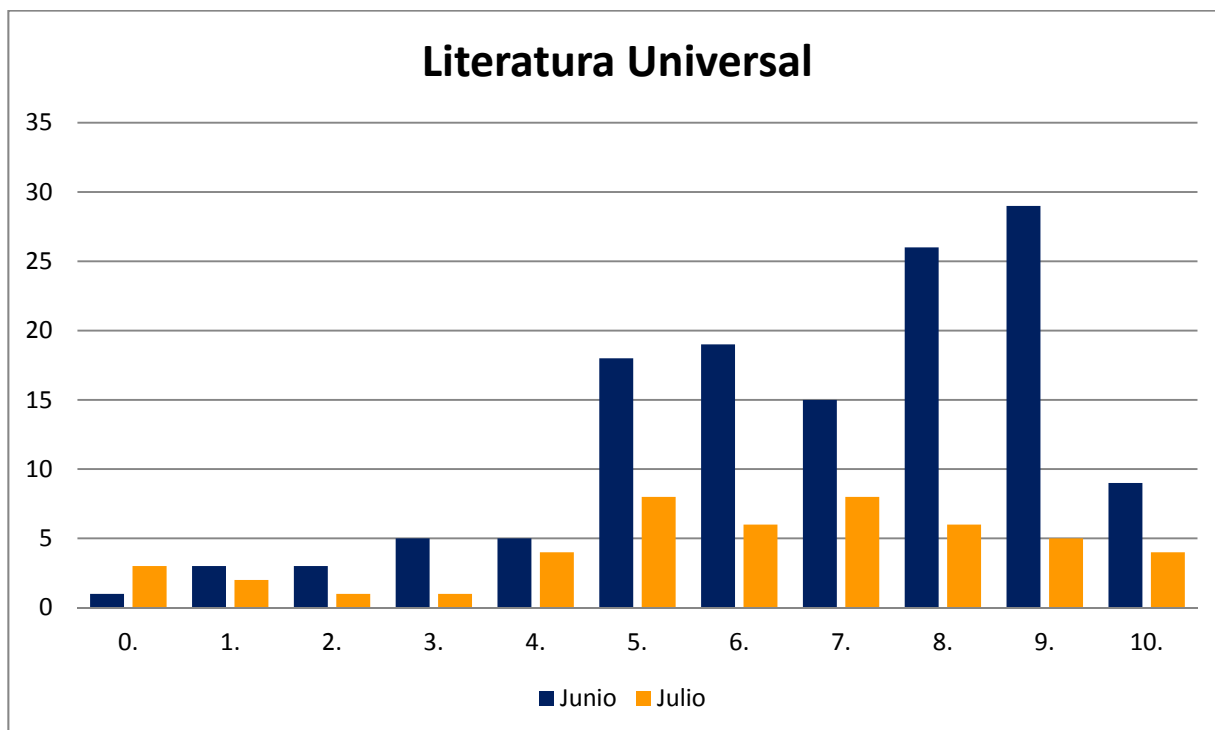

Nº de Alumnos	
	Junio	Julio
0.	1	3
1.	3	2
2.	3	1
3.	5	1
4.	5	4
5.	18	8
6.	19	6
7.	15	8
8.	26	6
9.	29	5
10.	9	4
Total	133	48