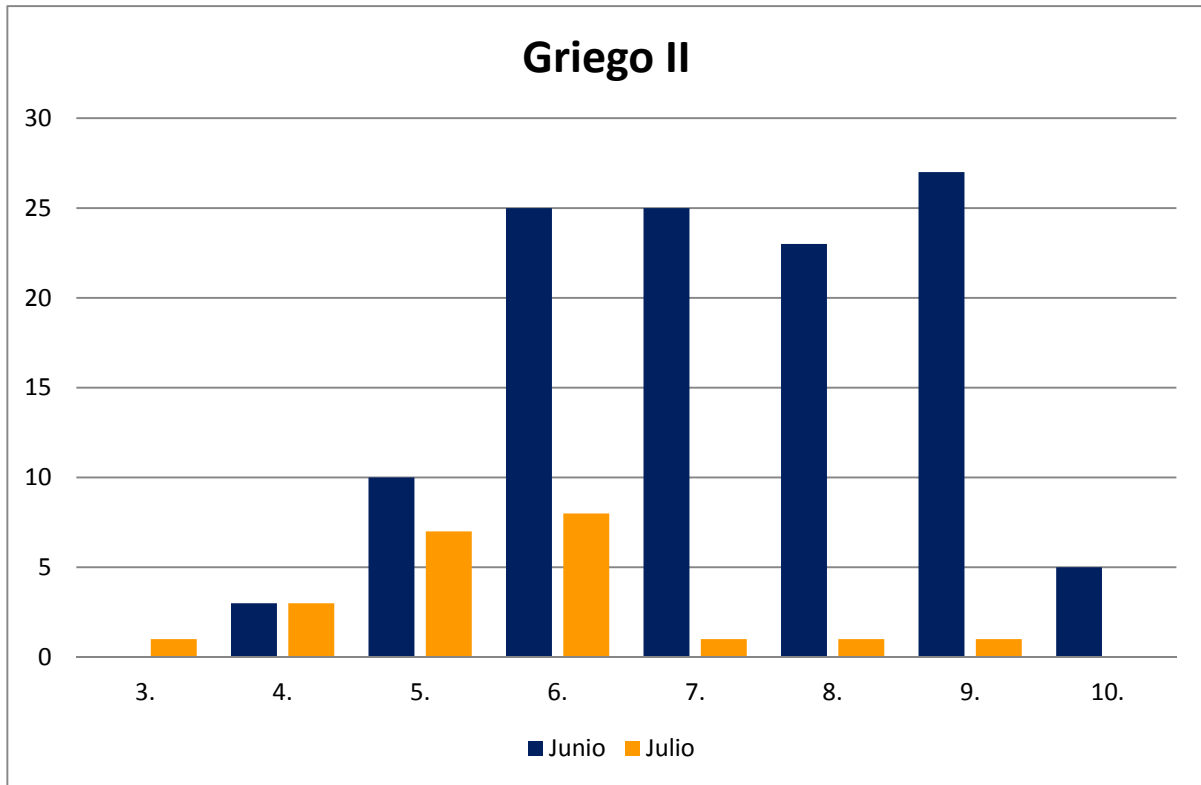

Nº de Alumnos	
	Junio	Julio
3.	0	1
4.	3	3
5.	10	7
6.	25	8
7.	25	1
8.	23	1
9.	27	1
10.	5	0
	118	22