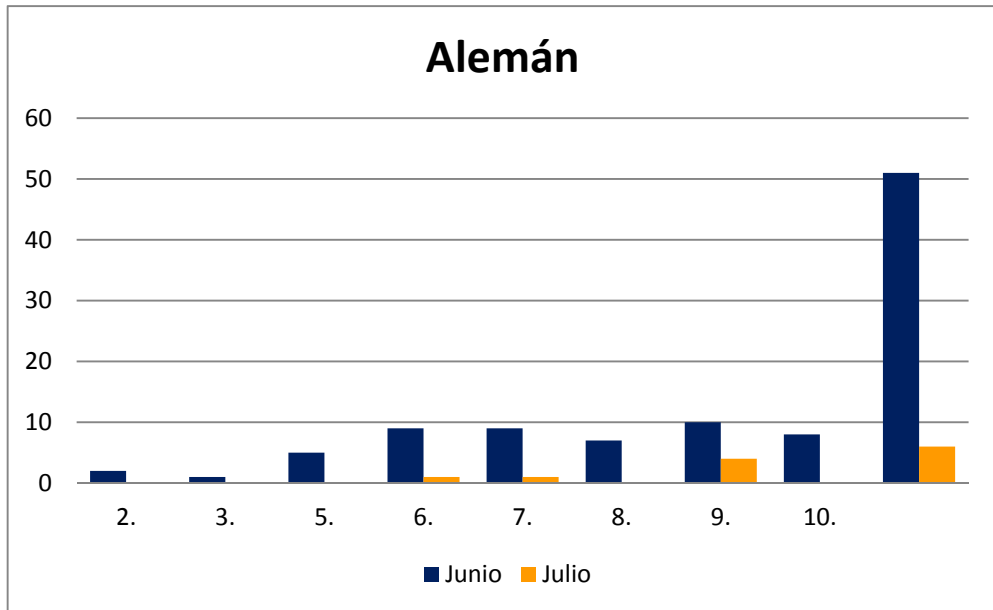

Notas	Nº de Alumnos	
	Junio	Julio
2.	2	
3.	1	
5.	5	
6.	9	1
7.	9	1
8.	7	
9.	10	4
10.	8	
	51	6