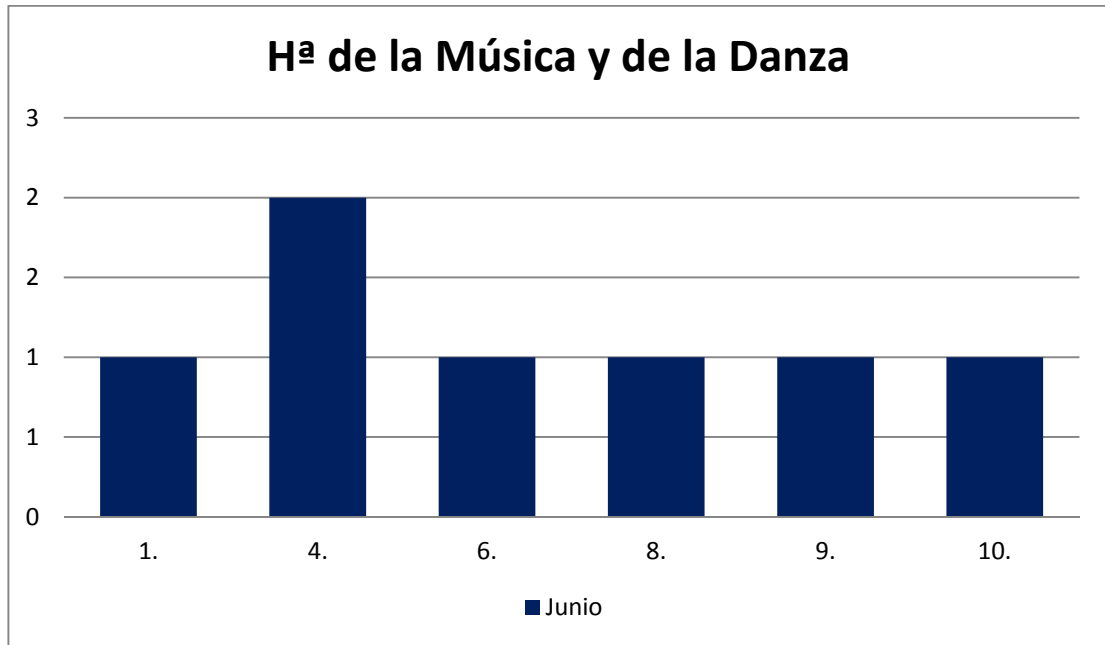

	Nº de Alumnos	
	Junio	Julio
3.	0	1
4.	3	3
5.	10	7
6.	25	8
7.	25	1
8.	23	1
9.	27	1
10.	5	0
	118	22

HISTORIA DE LA MÚSICA Y DE LA DANZA: FASE ESPECÍFICA - CONVOCATORIAS JUNIO Y JULIO 2014

	Nº de Alumnos	Media Nota Materia
	Junio	Junio
CPFP ESCUELA INTER. ESTUDIOS EMPRESARIALES (FP)	1	4,600
E. A. A. Y O. A. PANCHO LASSO (BACHILLER)	1	1,000
I. E. S. GUÍA (BACHILLER)	3	8,067
I. E. S. JOSEFINA DE LA TORRE (BACHILLER)	1	6,150
TRIBUNAL NORTE (BACHILLER)	1	8,400
Suma	7	6,336