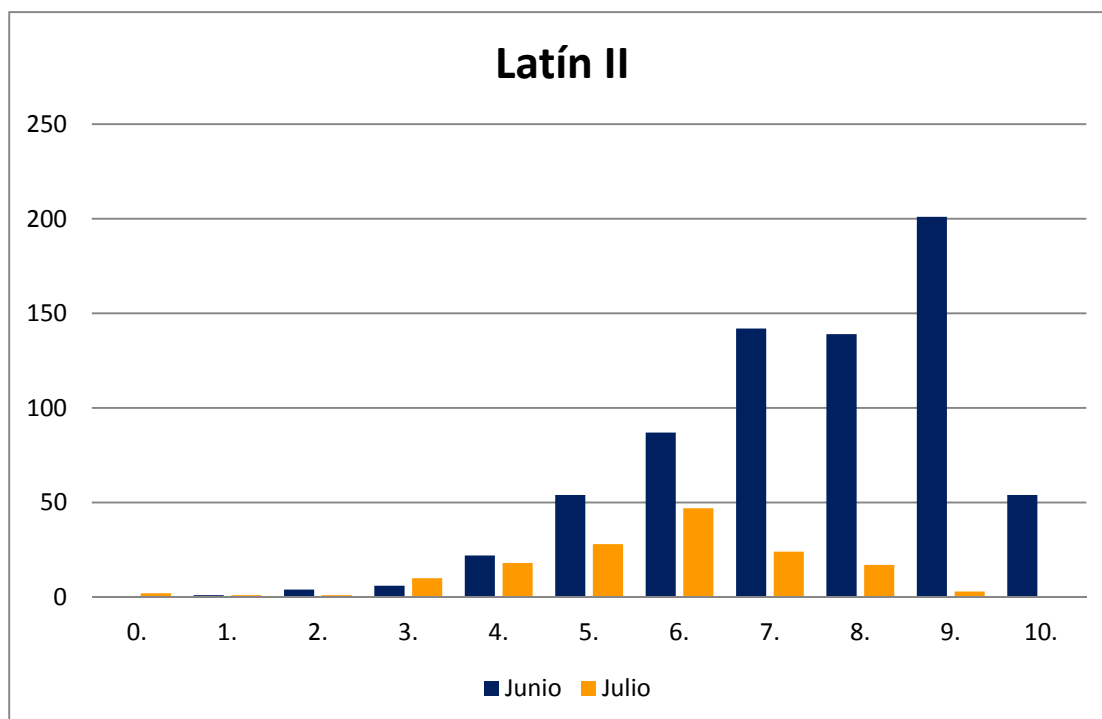

Nº de Alumnos	
	Junio	Julio
0.		2
1.	1	1
2.	4	1
3.	6	10
4.	22	18
5.	54	28
6.	87	47
7.	142	24
8.	139	17
9.	201	3
10.	54	
Total	710	151