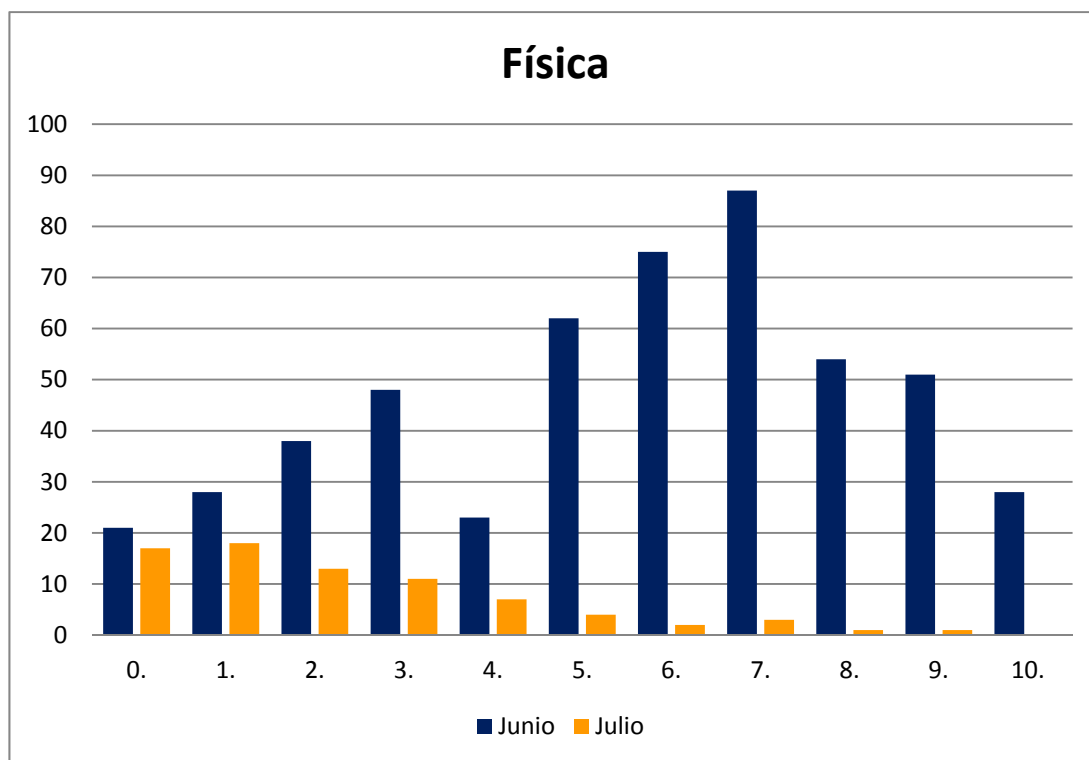

Nº de Alumnos	
	Junio	Julio
0.	21	17
1.	28	18
2.	38	13
3.	48	11
4.	23	7
5.	62	4
6.	75	2
7.	87	3
8.	54	1
9.	51	1
10.	28	0
	515	77