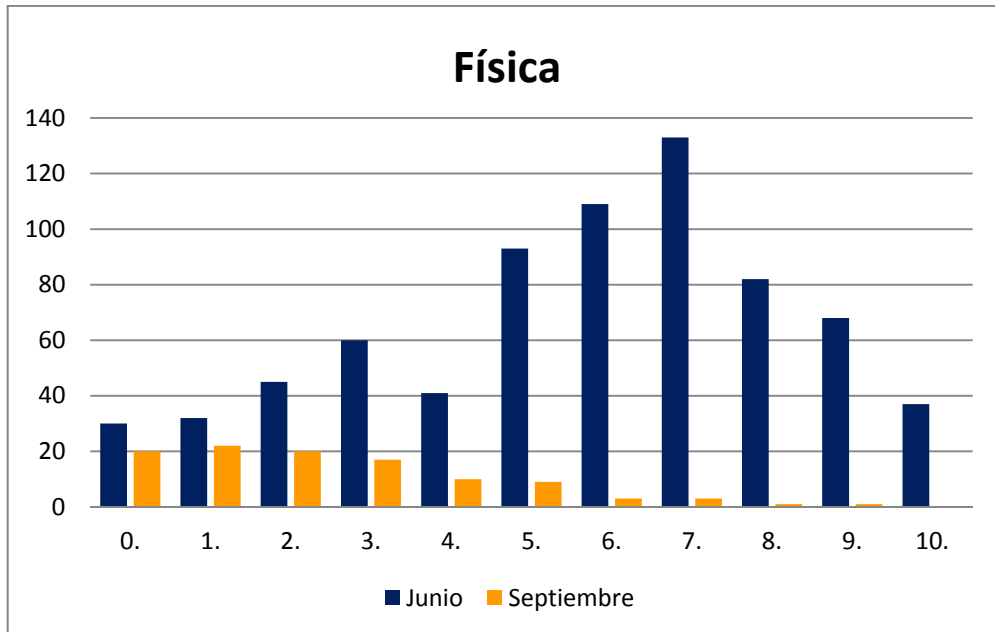

Nº de Alumnos	
	Junio	Julio
0.	30	20
1.	32	22
2.	45	20
3.	60	17
4.	41	10
5.	93	9
6.	109	3
7.	133	3
8.	82	1
9.	68	1
10.	37	0
	730	106