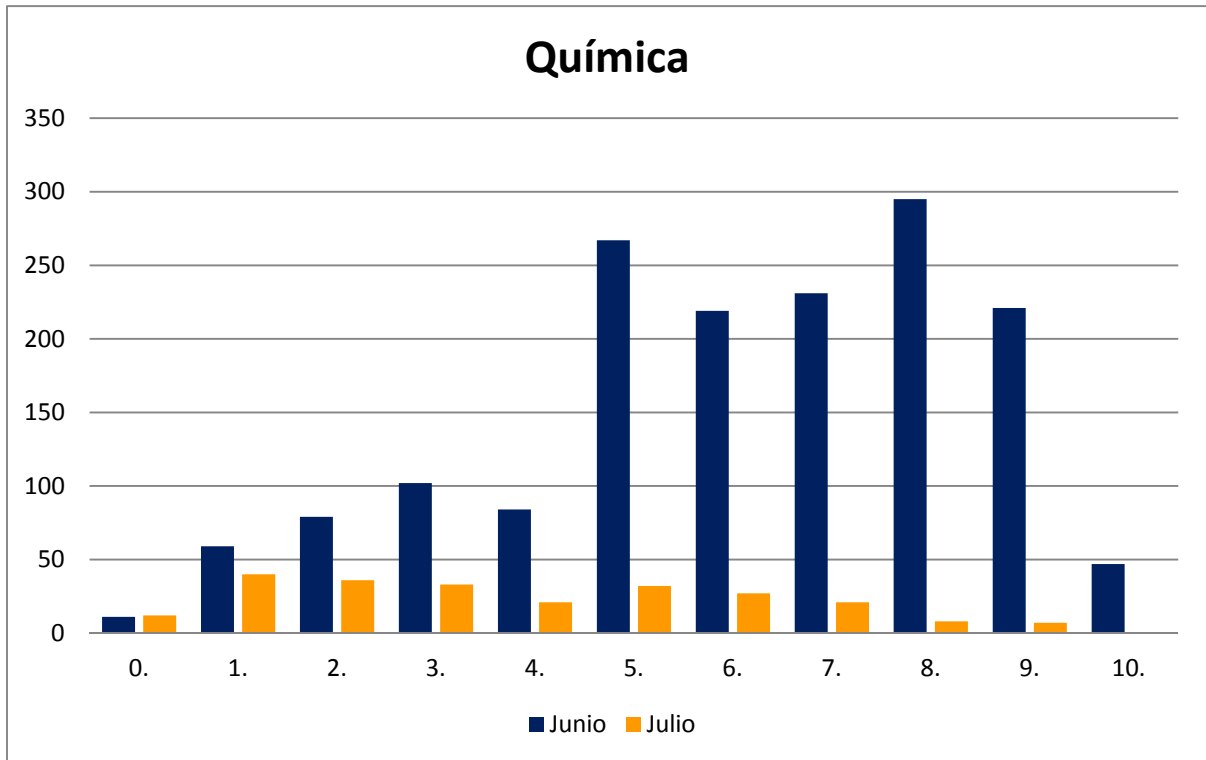

Nº de Alumnos	
	Junio	Julio
0.	11	12
1.	59	40
2.	79	36
3.	102	33
4.	84	21
5.	267	32
6.	219	27
7.	231	21
8.	295	8
9.	221	7
10.	47	0
	1.615	237