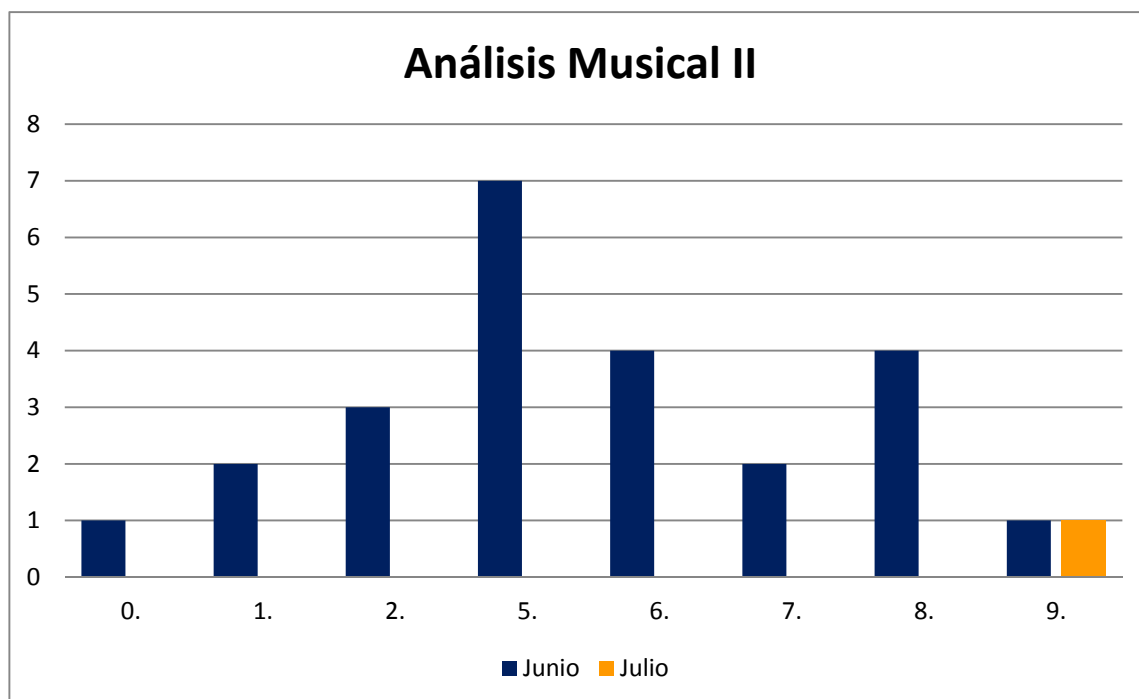

Nº de Alumnos	
	Junio	Julio
0.	1	0
1.	2	0
2.	3	0
5.	7	0
6.	4	0
7.	2	0
8.	4	0
9.	1	1
Total	24	1