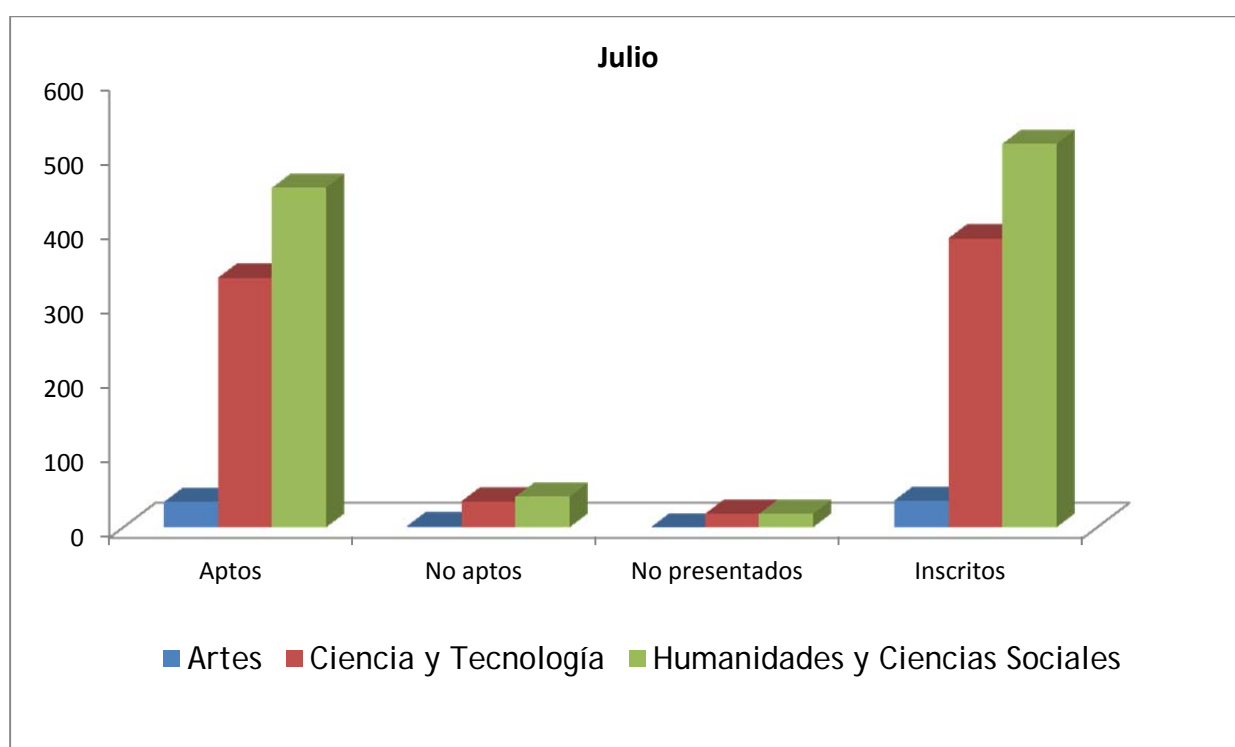

DATOS GENERALES

PRUEBAS DE ACCESO JUNIO 2014 RESULTADOS GENERALES

Convocatoria: Junio

	Aptos	No aptos	No presentados	Inscritos
Artes	201	9	5	215
Ciencia y Tecnología	2181	35	22	2238
Humanidades y Ciencias Sociales	1813	57	26	1896
Suma	825	78	36	939

PRUEBAS DE ACCESO JULIO 2014 RESULTADOS GENERALES

Convocatoria: Julio

	Aptos	No aptos	No presentados	Inscritos
Artes	34	2		36
Ciencia y Tecnología	335	35	18	388
Humanidades y Ciencias Sociales	456	41	18	515
Suma	825	78	36	939