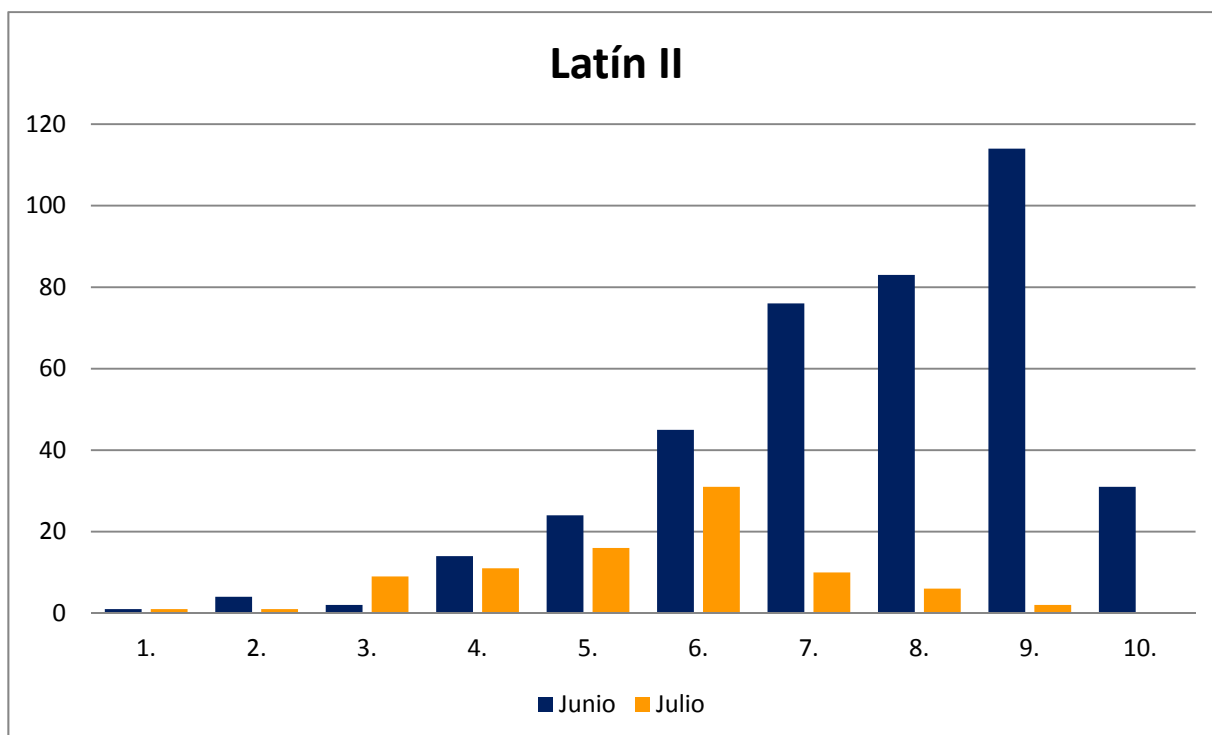

Nº de Alumnos	
	Junio	Julio
1.	1	1
2.	4	1
3.	2	9
4.	14	11
5.	24	16
6.	45	31
7.	76	10
8.	83	6
9.	114	2
10.	31	0
Total	394	87

LENGUAJE Y PRÁCTICA MUSICAL: FASE ESPECÍFICA - CONVOCATORIAS JUNIO Y JULIO 2014

	Nº de Alumnos		Media Nota Materia	
	Junio	Julio	Junio	Julio
COLEGIO SALESIANO SAGRADO CORAZÓN (BACHILLER)	1	0	5,550	,000