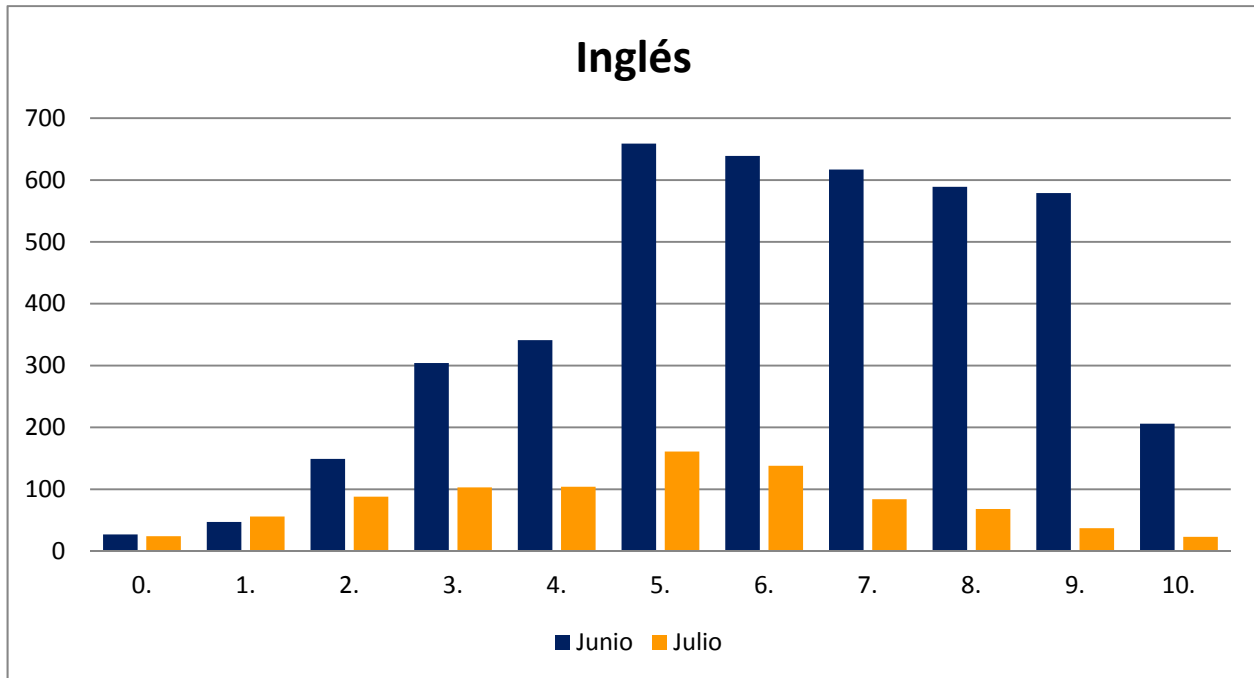

Nº de Alumnos	
	Junio	Julio
0.	27	24
1.	47	56
2.	149	88
3.	304	103
4.	341	104
5.	659	161
6.	639	138
7.	617	84
8.	589	68
9.	579	37
10.	206	23
Total	4.157	886