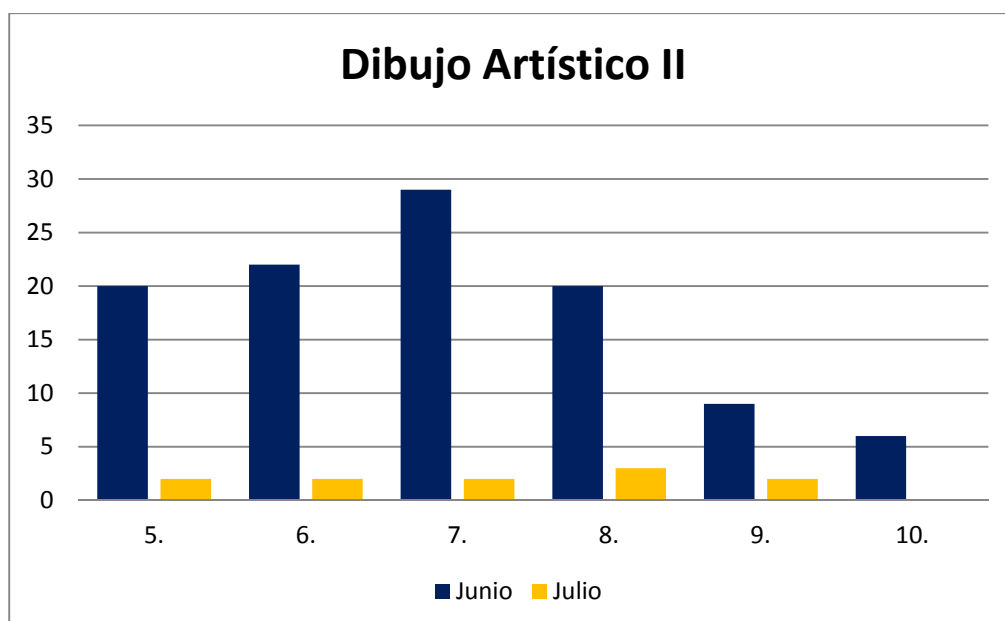

Notas	Nº de Alumnos	
	Junio	Julio
5.	20	2
6.	22	2
7.	29	2
8.	20	3
9.	9	2
10.	6	0
	106	11