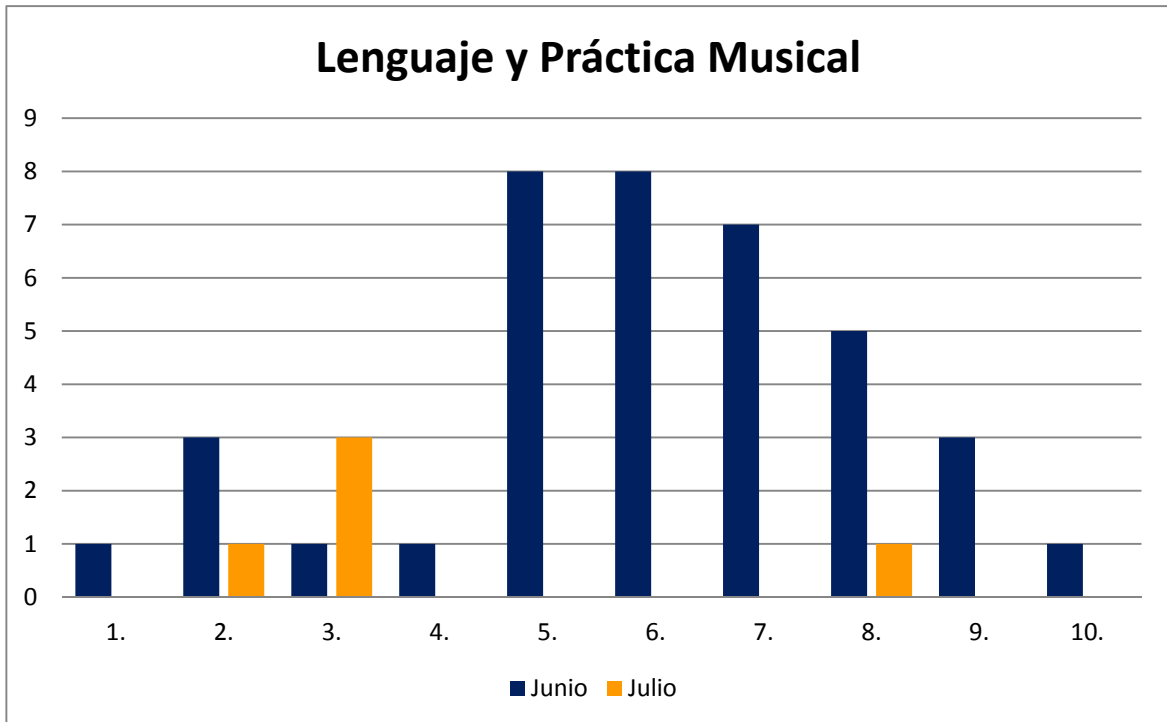

Nº de Alumnos	
	Junio	Julio
1.	1	0
2.	3	1
3.	1	3
4.	1	0
5.	8	0
6.	8	0
7.	7	0
8.	5	1
9.	3	0
10.	1	0
Total	38	5