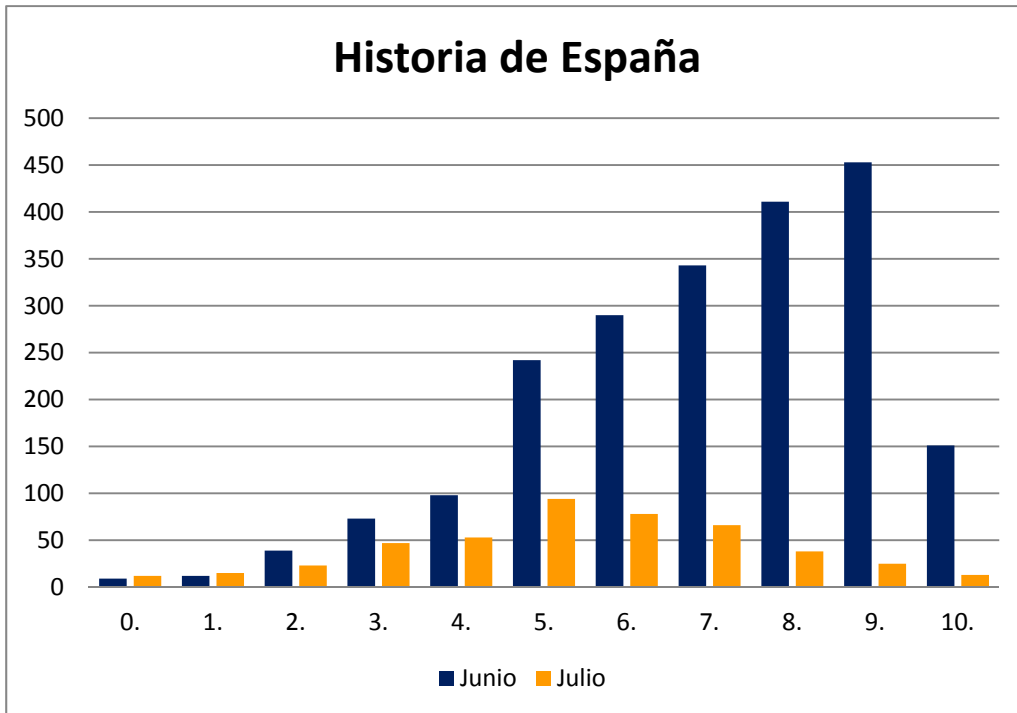

Notas	Nº de Alumnos	
	Junio	Julio
0.	9	12
1.	12	15
2.	39	23
3.	73	47
4.	98	53
5.	242	94
6.	290	78
7.	343	66
8.	411	38
9.	453	25
10.	151	13
	2.121	464