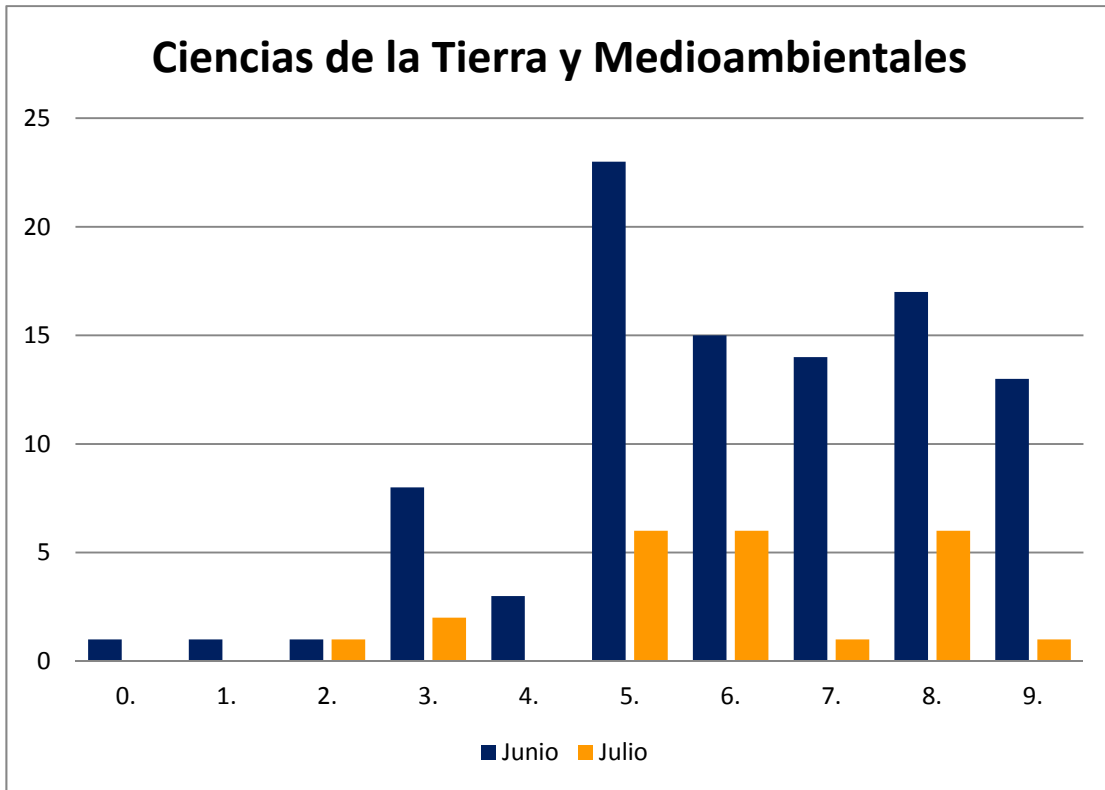

Nº de Alumnos	
	Junio	Julio
0.	1	0
1.	1	0
2.	1	1
3.	8	2
4.	3	0
5.	23	6
6.	15	6
7.	14	1
8.	17	6
9.	13	1
Total	96	23