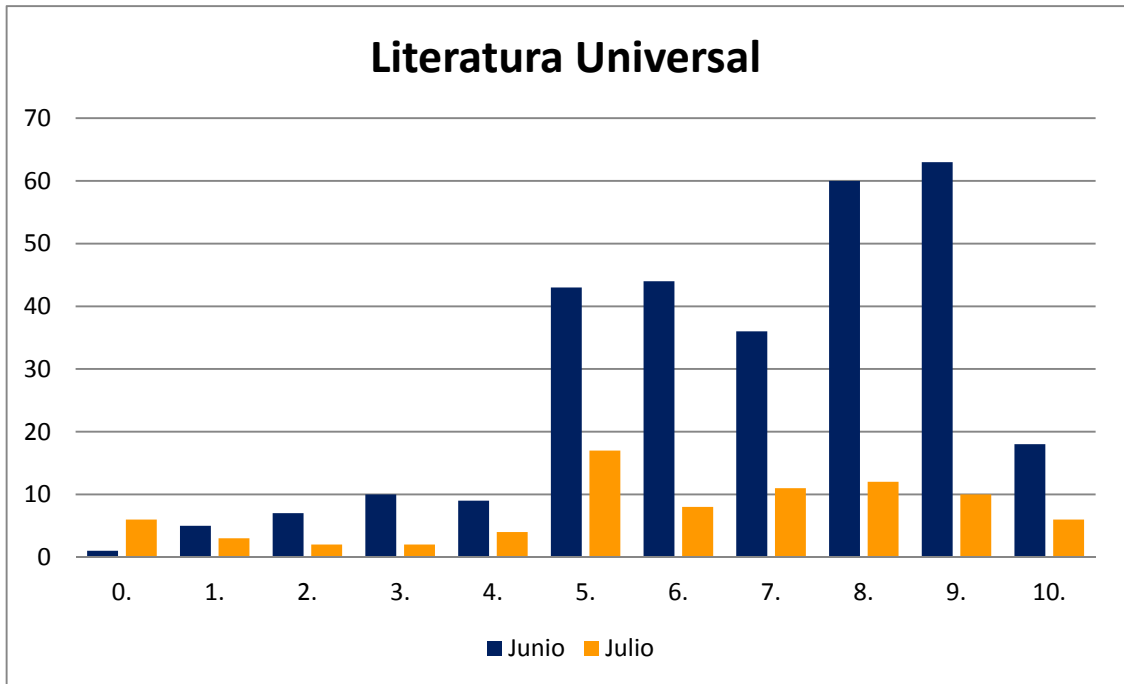

Nº de Alumnos	
	Junio	Julio
0.	1	6
1.	5	3
2.	7	2
3.	10	2
4.	9	4
5.	43	17
6.	44	8
7.	36	11
8.	60	12
9.	63	10
10.	18	6
	296	81