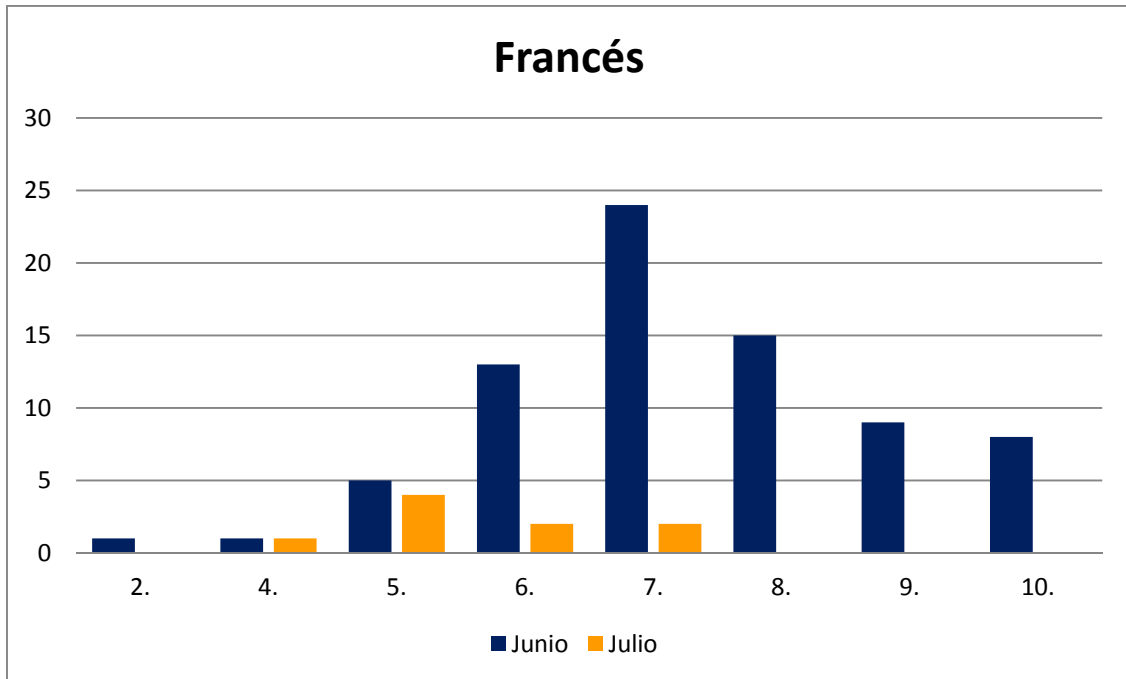

Notas	Nº de Alumnos	
	Junio	Julio
2.	1	
4.	1	1
5.	5	4
6.	13	2
7.	24	2
8.	15	
9.	9	
10.	8	
	76	9