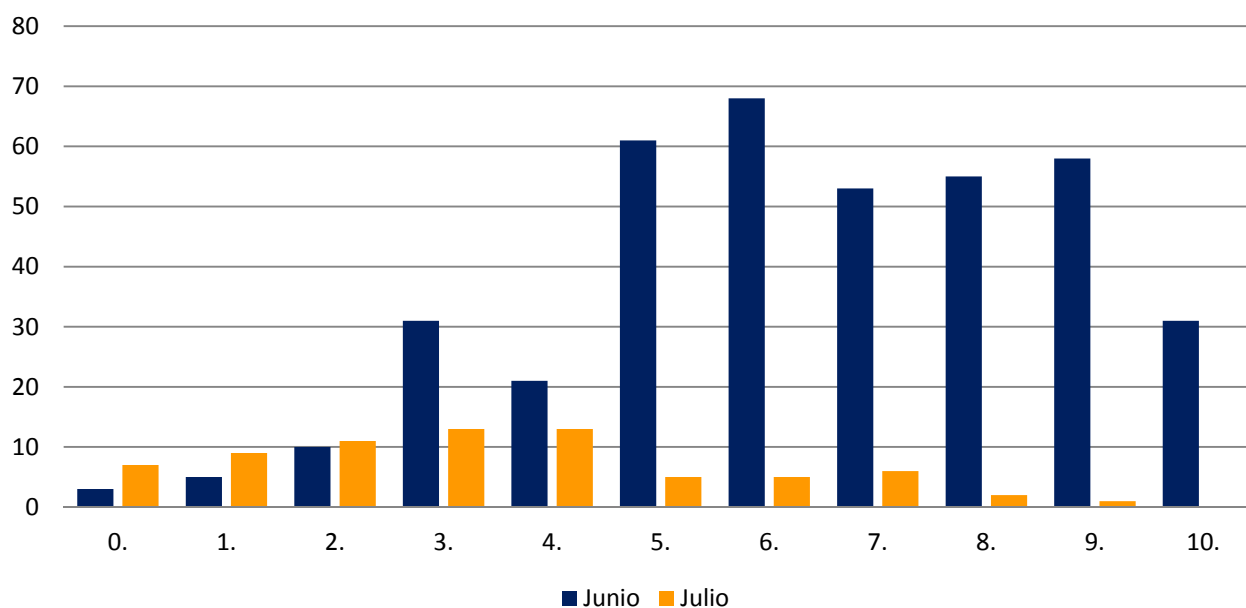

Tecnología Industrial II

	Nº de Alumnos	
	Junio	Julio
0.	3	7
1.	5	9
2.	10	11
3.	31	13
4.	21	13
5.	61	5
6.	68	5
7.	53	6
8.	55	2
9.	58	1
10.	31	0
Total	396	72