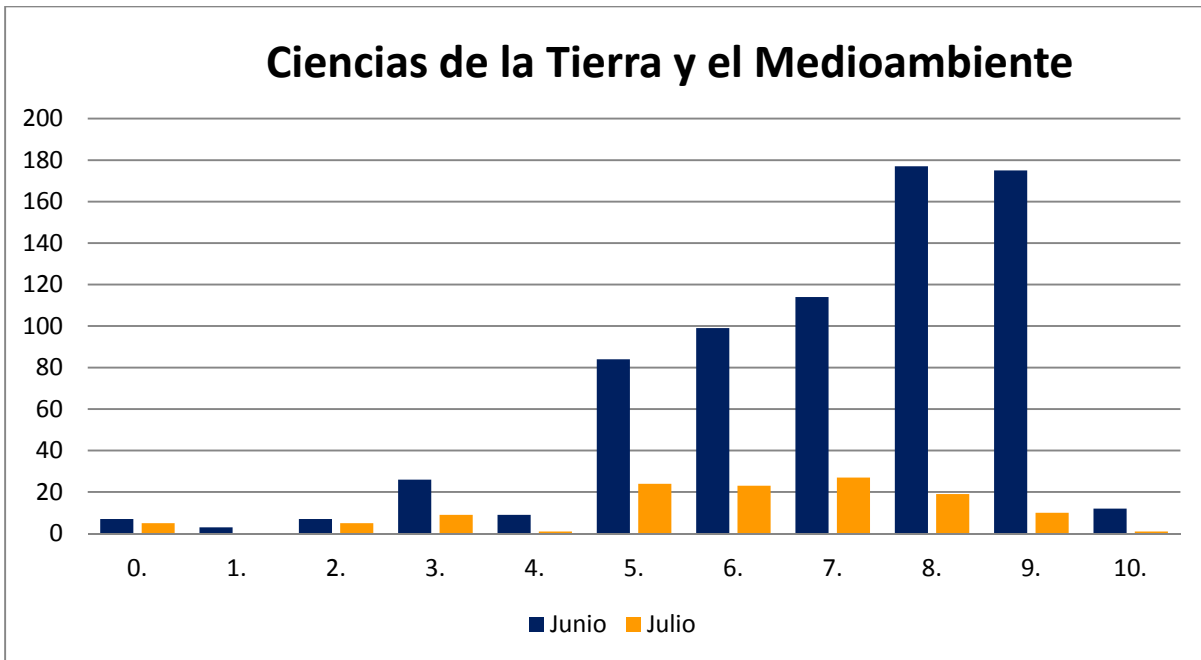

Notas	Nº de Alumnos	
	Junio	Julio
0.	7	5
1.	3	
2.	7	5
3.	26	9
4.	9	1
5.	84	24
6.	99	23
7.	114	27
8.	177	19
9.	175	10
10.	12	1
	713	124