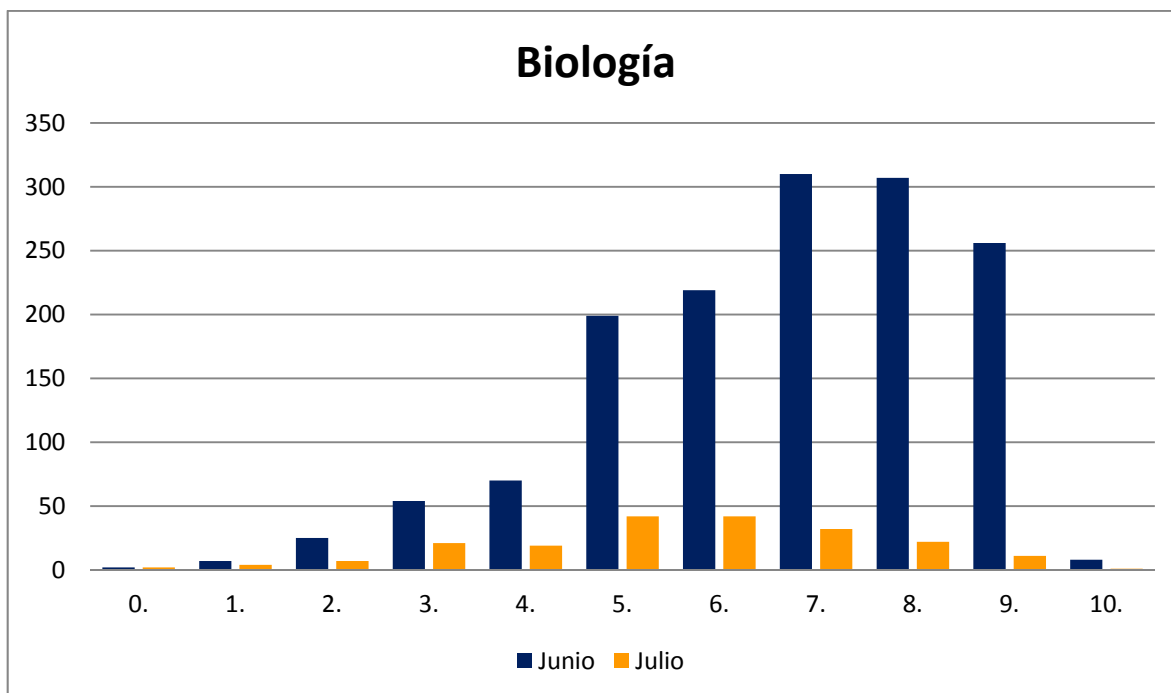

Nº de Alumnos	
	Junio	Julio
0.	2	2
1.	7	4
2.	25	7
3.	54	21
4.	70	19
5.	199	42
6.	219	42
7.	310	32
8.	307	22
9.	256	11
10.	8	1
	1.457	203