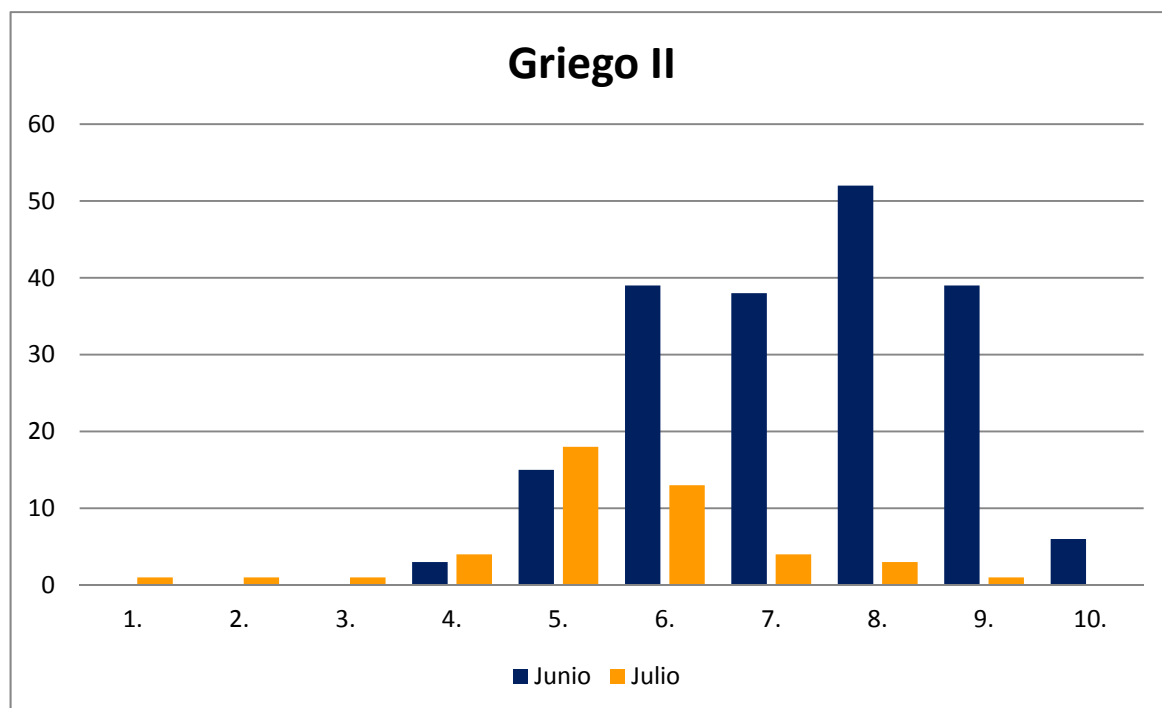

Notas	Nº de Alumnos	
	Junio	Julio
1.		1
2.		1
3.		1
4.	3	4
5.	15	18
6.	39	13
7.	38	4
8.	52	3
9.	39	1
10.	6	
	192	46