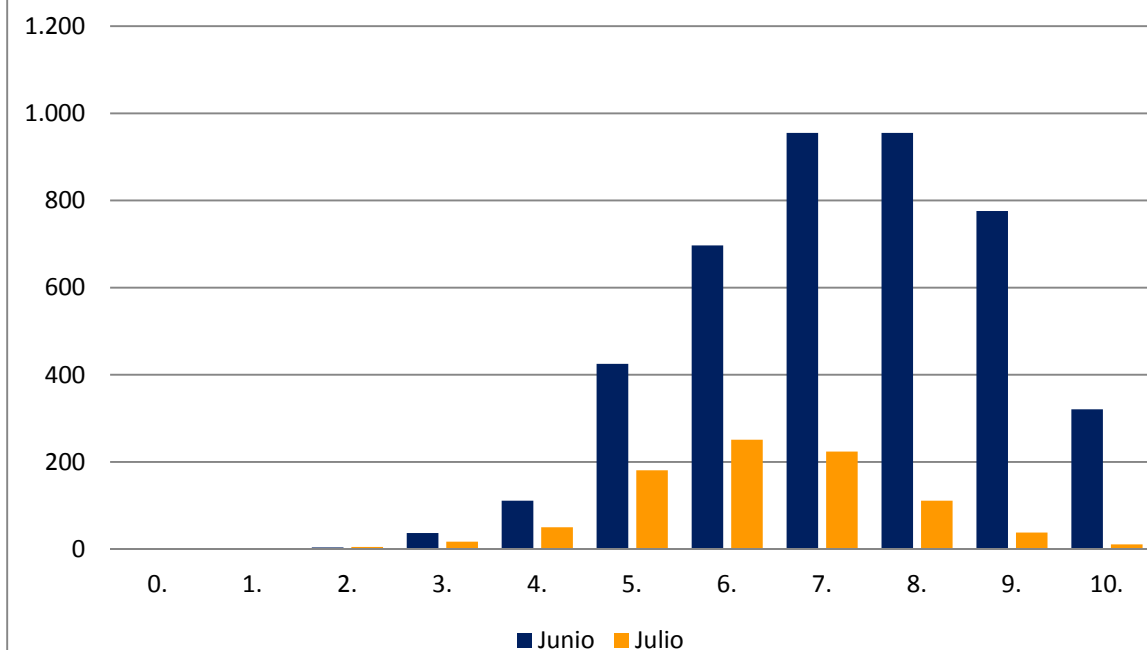

Lengua Castellana y Literatura

	Nº de Alumnos	
	Junio	Julio
0.	2	2
1.	1	1
2.	4	5
3.	37	17
4.	111	50
5.	425	181
6.	697	251
7.	955	224
8.	955	111
9.	776	38
10.	321	11
	4.283	891