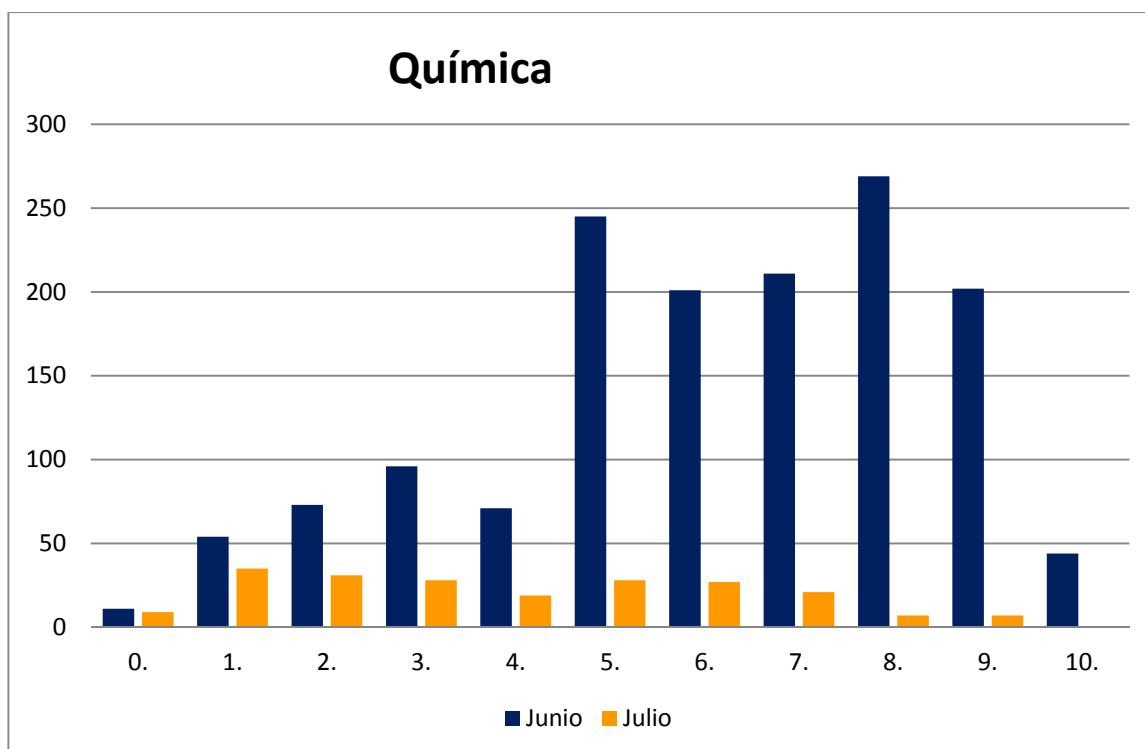

Suma	1.477	212	6,553	4,318

	Nº de Alumnos	
	Junio	Julio
0.	11	9
1.	54	35
2.	73	31
3.	96	28
4.	71	19
5.	245	28
6.	201	27
7.	211	21
8.	269	7
9.	202	7
10.	44	0
Suma	1.477	212