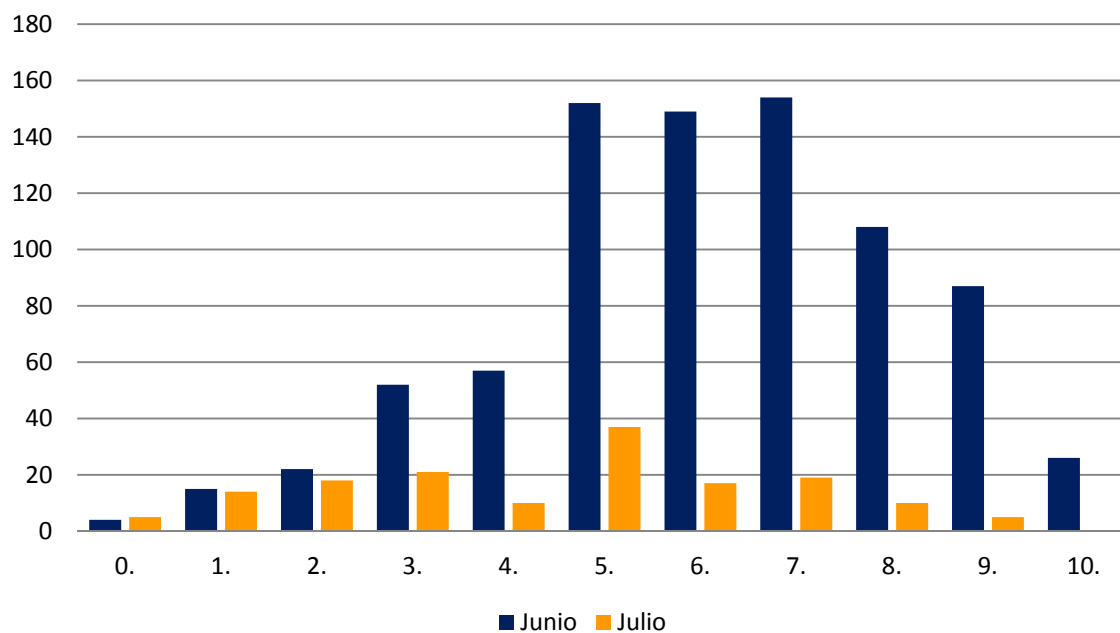

Economía de la Empresa

	Nº de Alumnos	
	Junio	Julio
0.	4	5
1.	15	14
2.	22	18
3.	52	21
4.	57	10
5.	152	37
6.	149	17
7.	154	19
8.	108	10
9.	87	5
10.	26	0
	826	156