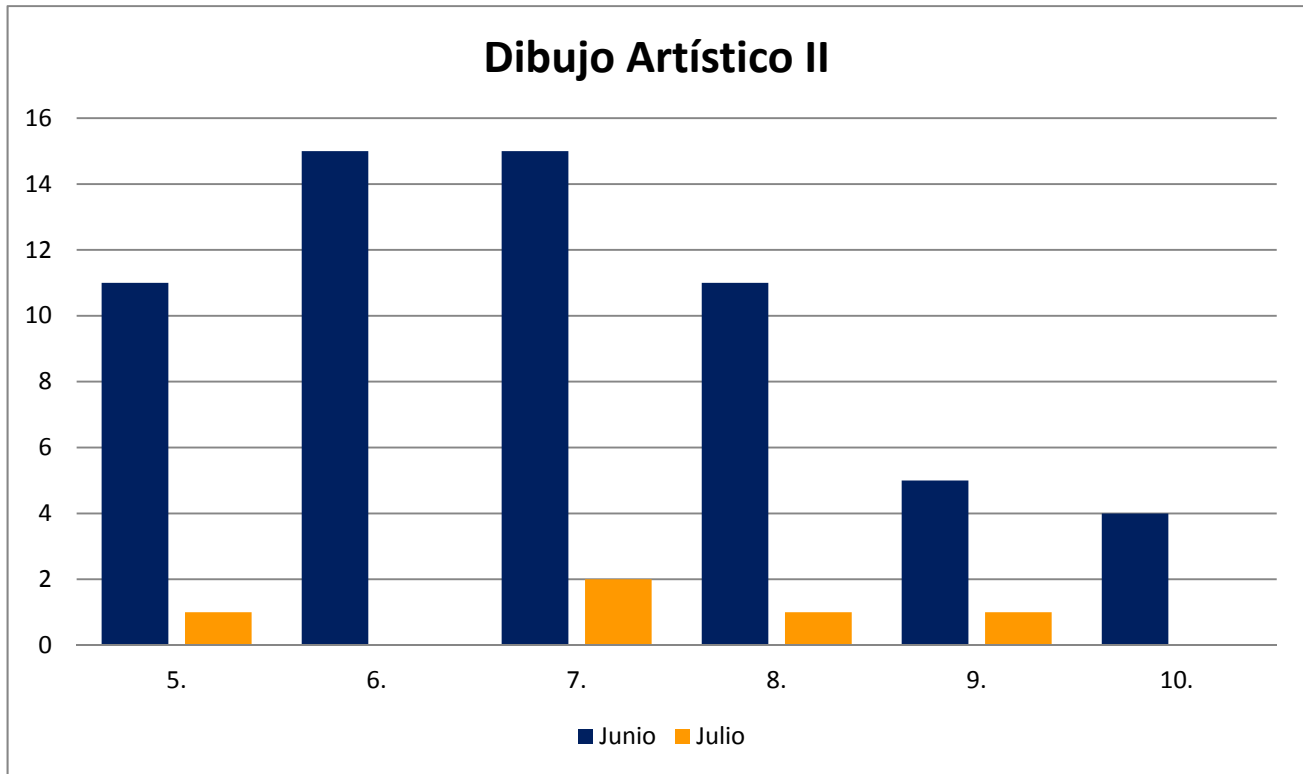

Nº de Alumnos	
	Junio	Julio
5.	11	1
6.	15	0
7.	15	2
8.	11	1
9.	5	1
10.	4	0
	61	5