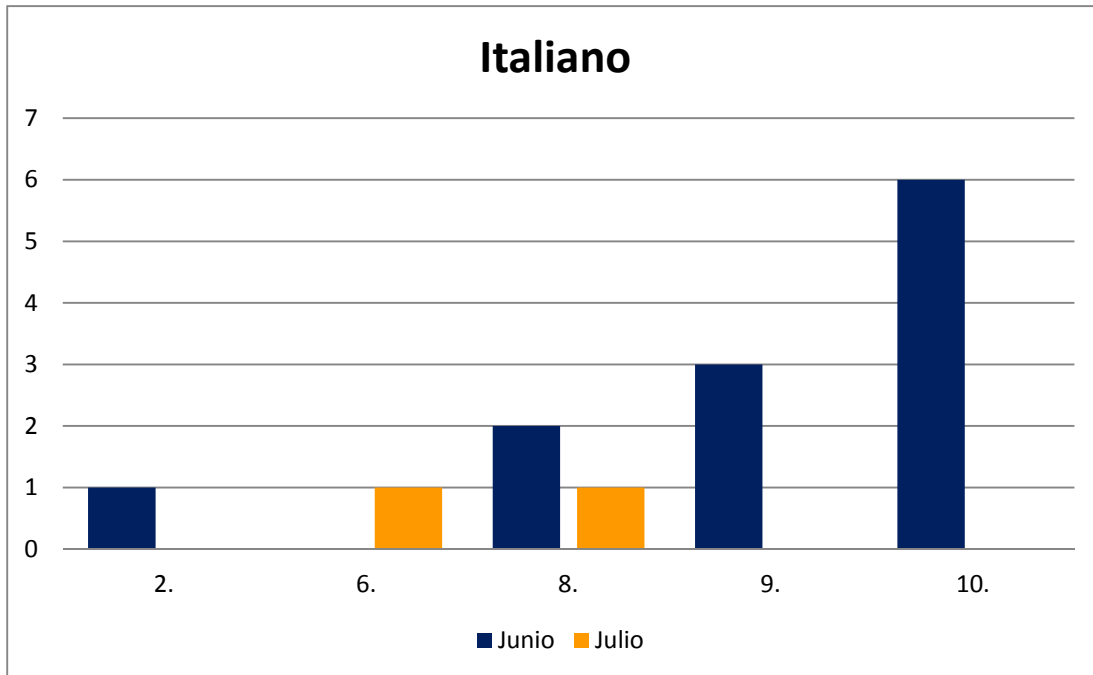

Nº de Alumnos	
	Junio	Julio
2.	1	
6.		1
8.	2	1
9.	3	
10.	6	
	12	2