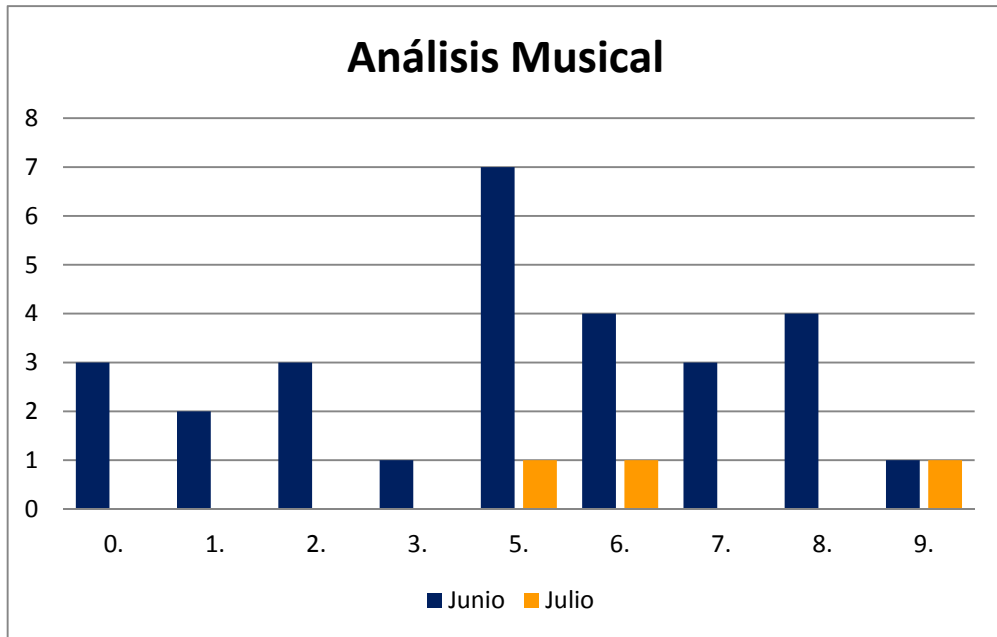

Notas		Nº de Alumnos	
		Junio	Julio
a. [0-0,99]	0.	3	
b. [1-1,99]	1.	2	
c. [2-2,99]	2.	3	
d. [3-3,99]	3.	1	
f. [5-5,99]	5.	7	1
g. [6-6,99]	6.	4	1
h. [7-7,99]	7.	3	
i. [8-8,99]	8.	4	
j. [9-9,99]	9.	1	1
Suma		28	3