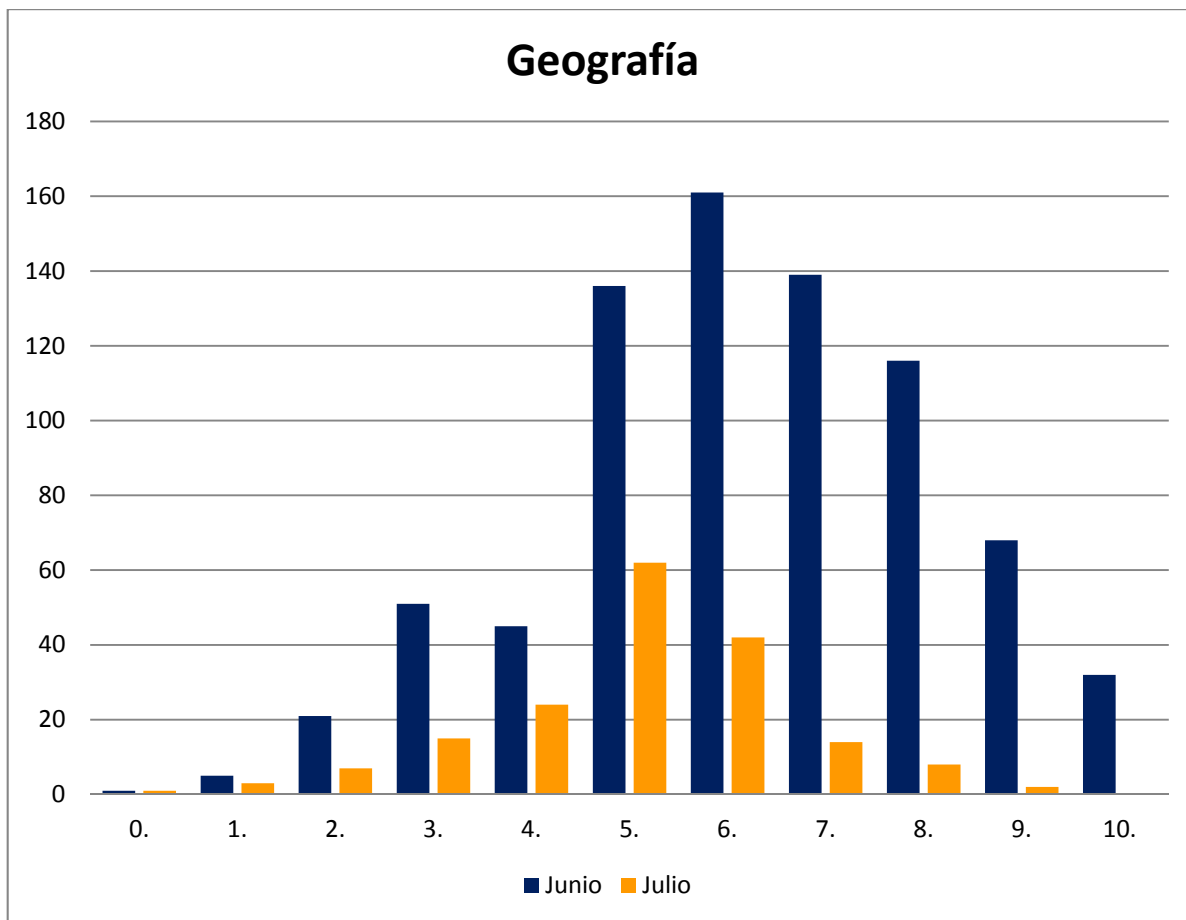

Nº de Alumnos	
	Junio	Julio
0.	1	1
1.	5	3
2.	21	7
3.	51	15
4.	45	24
5.	136	62
6.	161	42
7.	139	14
8.	116	8
9.	68	2
10.	32	0
Total	775	178