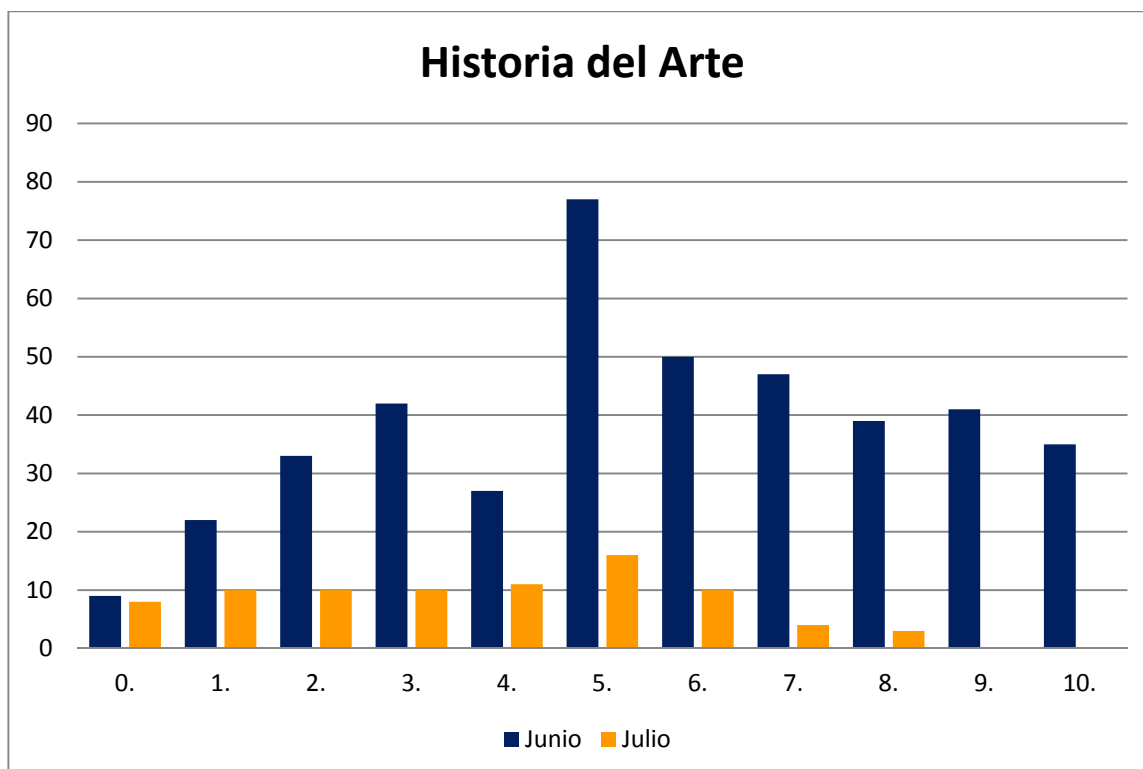

Nº de Alumnos	
	Junio	Julio
0.	9	8
1.	22	10
2.	33	10
3.	42	10
4.	27	11
5.	77	16
6.	50	10
7.	47	4
8.	39	3
9.	41	0
10.	35	0
Total	422	82

LATÍN II: FASE ESPECÍFICA - CONVOCATORIAS JUNIO Y JULIO 2014

	Nº de Alumnos		Media Nota Materia	
	Junio	Julio	Junio	Julio