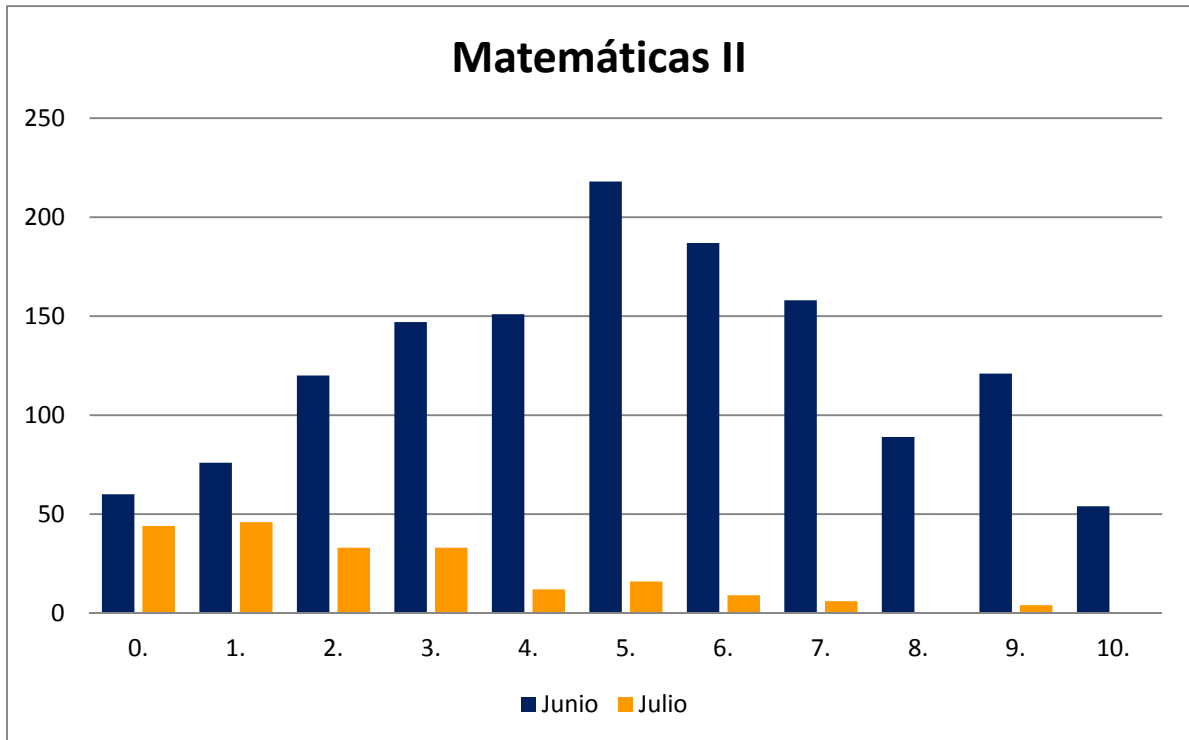

Nº de Alumnos	
	Junio	Julio
0.	60	44
1.	76	46
2.	120	33
3.	147	33
4.	151	12
5.	218	16
6.	187	9
7.	158	6
8.	89	
9.	121	4
10.	54	
	1.381	203