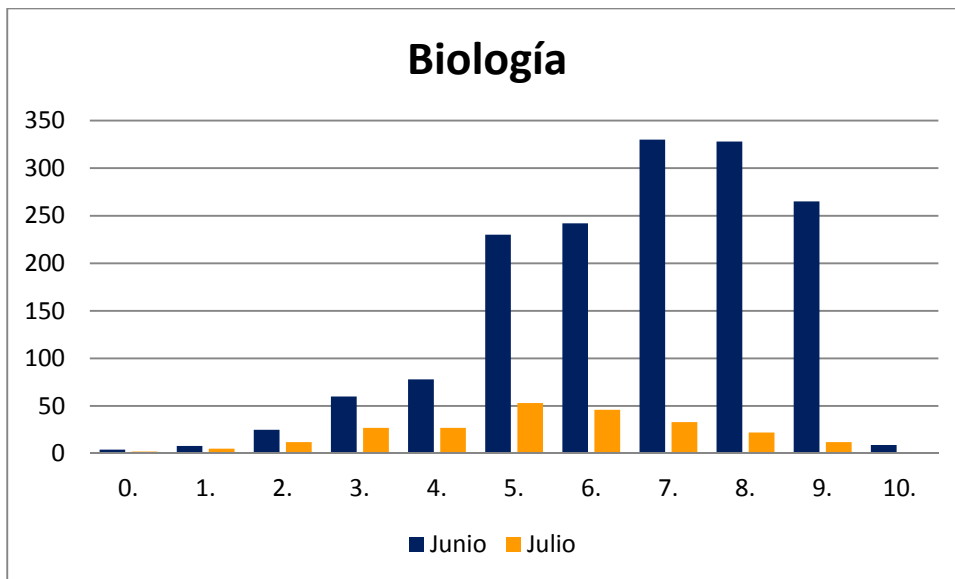

Notas	Nº de Alumnos	
	Junio	Julio
0.	4	2
1.	8	5
2.	25	12
3.	60	27
4.	78	27
5.	230	53
6.	242	46
7.	330	33
8.	328	22
9.	265	12
10.	9	1
	1.579	240