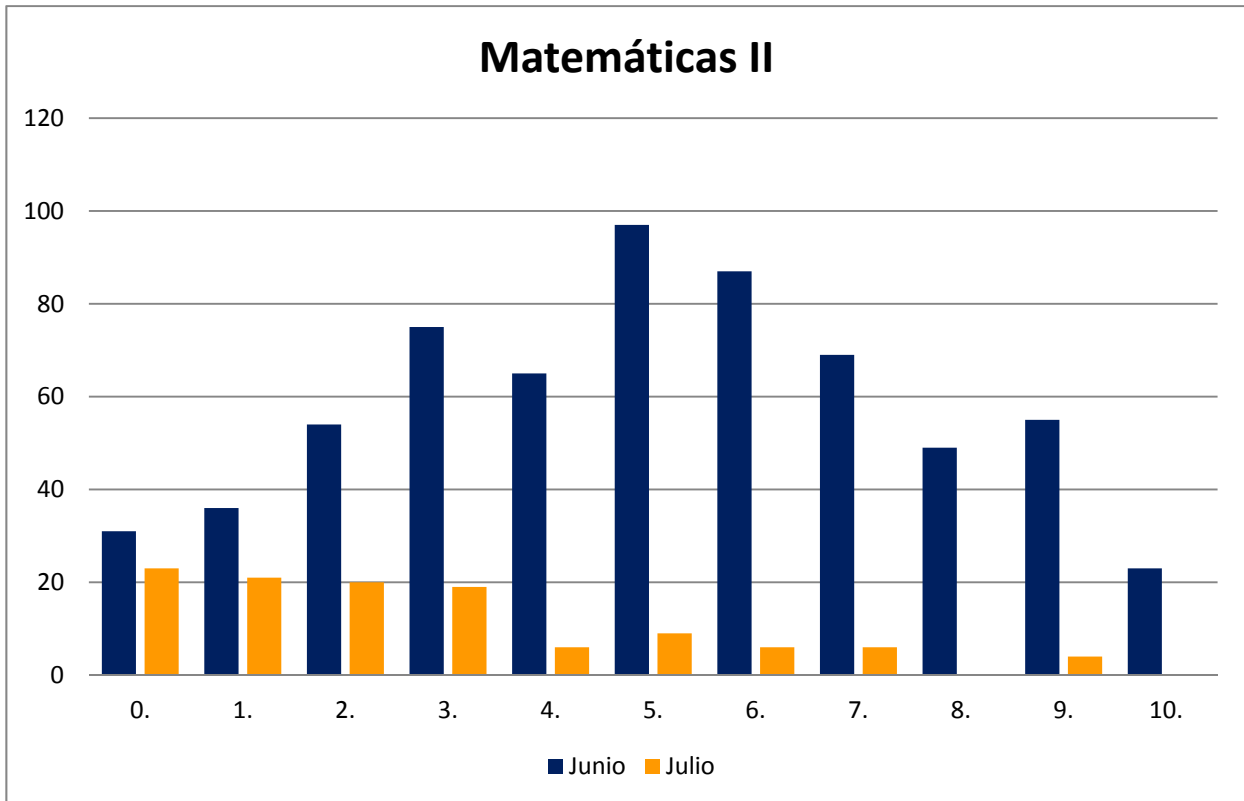

Nº de Alumnos	
	Junio	Julio
0.	31	23
1.	36	21
2.	54	20
3.	75	19
4.	65	6
5.	97	9
6.	87	6
7.	69	6
8.	49	0
9.	55	4
10.	23	0
Total	641	114