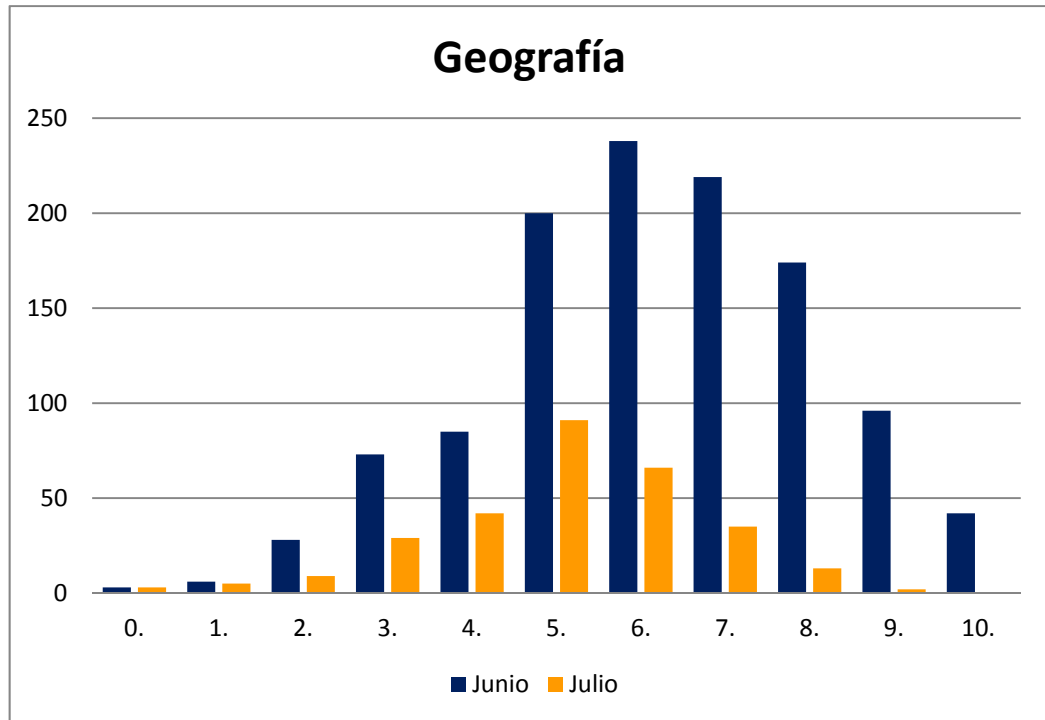

Notas	Nº de Alumnos	
	Junio	Julio
0.	3	3
1.	6	5
2.	28	9
3.	73	29
4.	85	42
5.	200	91
6.	238	66
7.	219	35
8.	174	13
9.	96	2
10.	42	0
	1.164	295