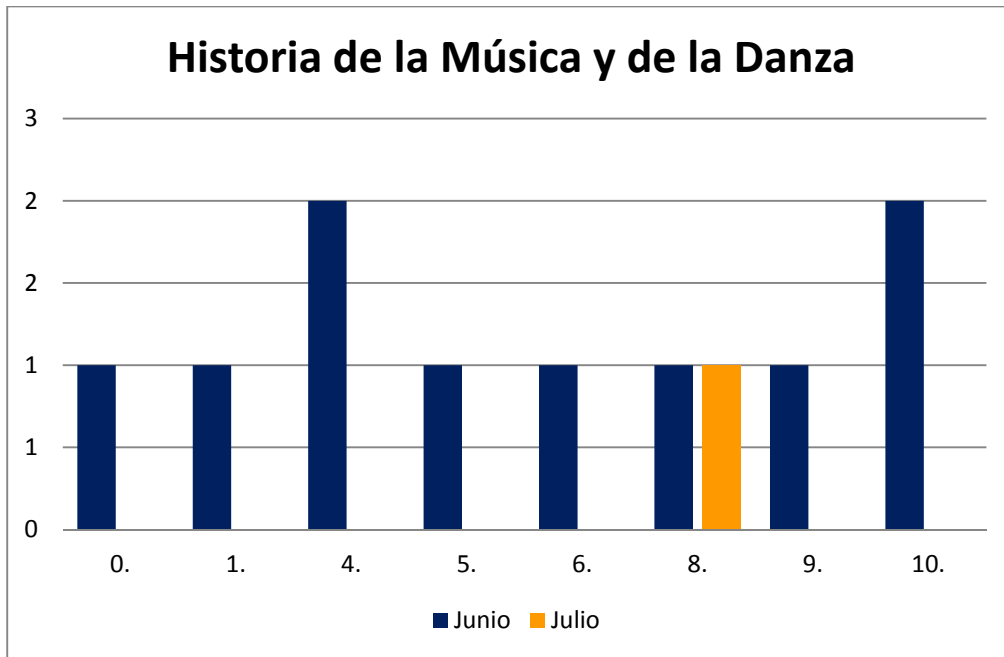

Notas	Nº de Alumnos	
	Junio	Julio
0.	1	
1.	1	
4.	2	
5.	1	
6.	1	
8.	1	1
9.	1	
10.	2	
	10	1