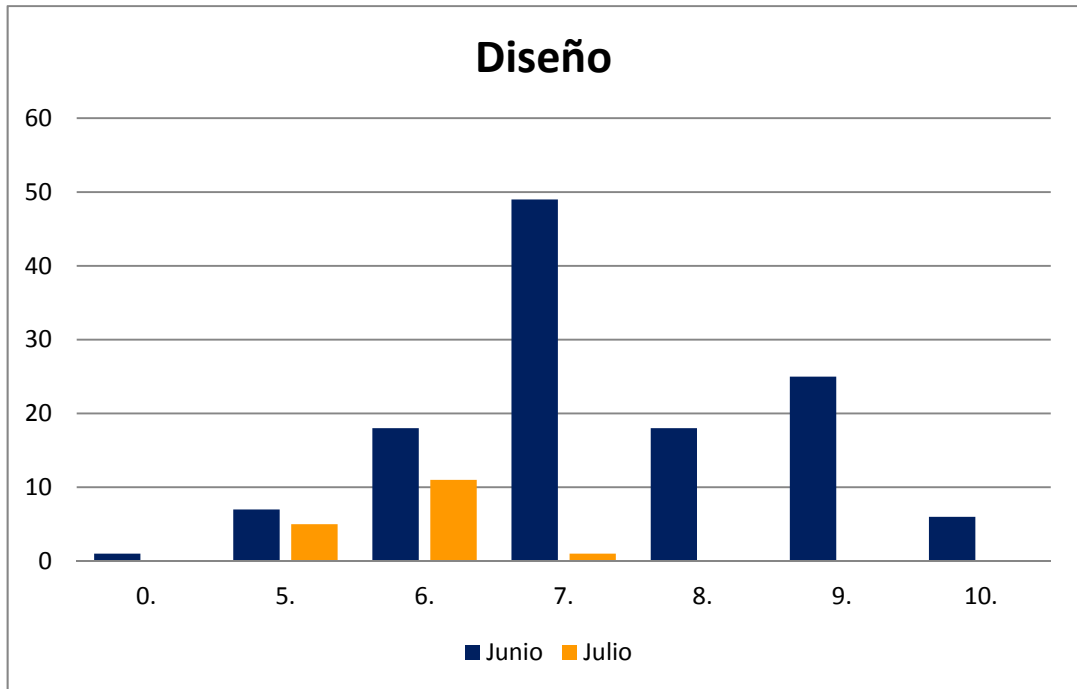

Notas	Nº de Alumnos	
	Junio	Julio
0.	1	
5.	7	5
6.	18	11
7.	49	1
8.	18	
9.	25	
10.	6	
	124	17