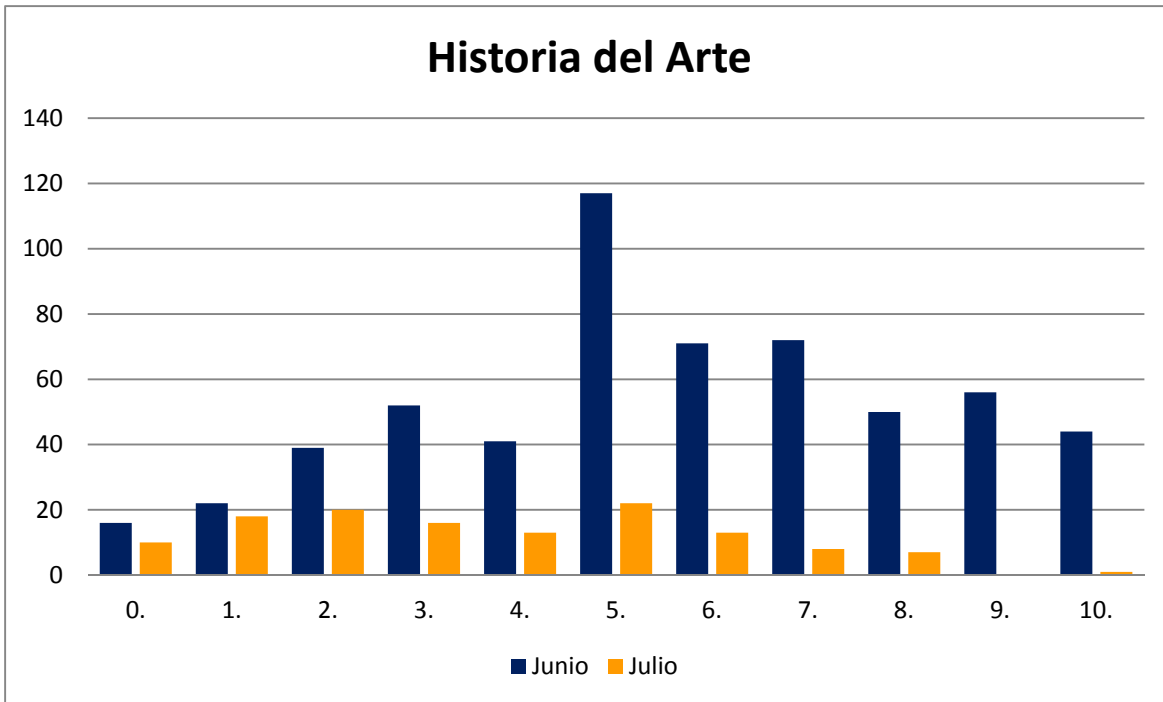

Notas	Nº de Alumnos	
	Junio	Julio
0.	16	10
1.	22	18
2.	39	20
3.	52	16
4.	41	13
5.	117	22
6.	71	13
7.	72	8
8.	50	7
9.	56	
10.	44	1
	580	128