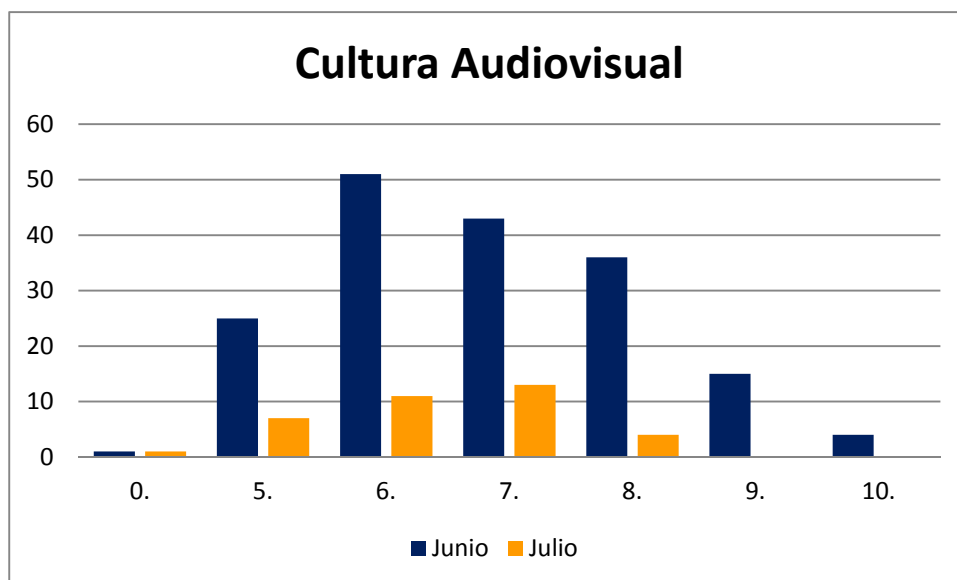

Notas	Nº de Alumnos	
	Junio	Julio
0.	1	1
5.	25	7
6.	51	11
7.	43	13
8.	36	4
9.	15	
10.	4	
	175	36