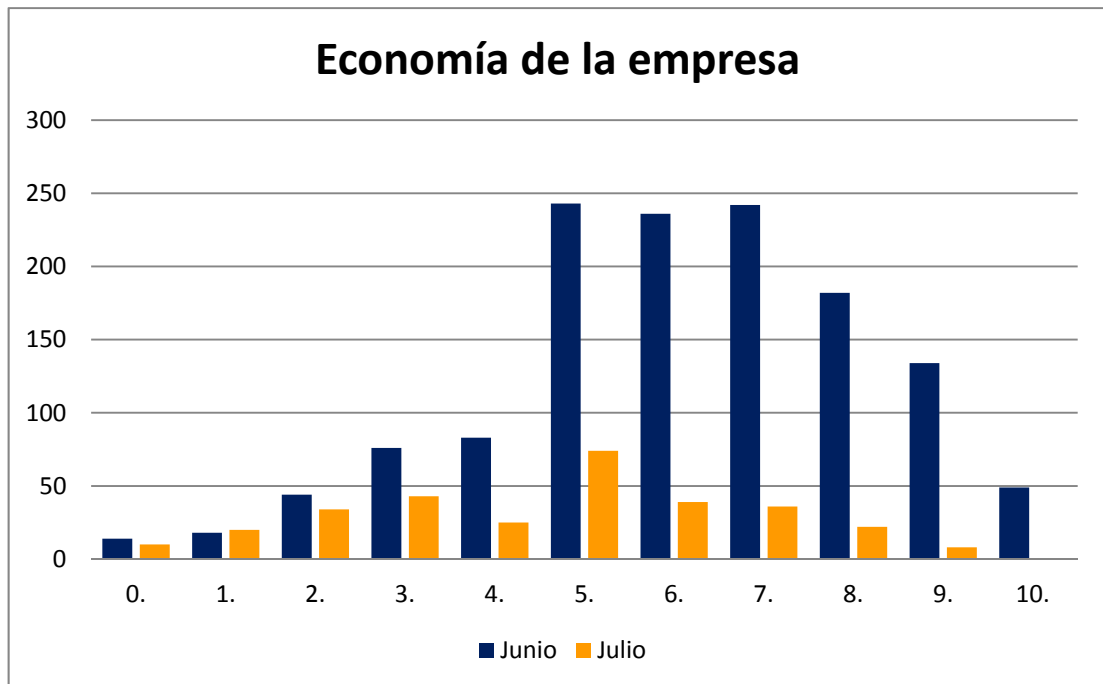

Notas	Nº de Alumnos	
	Junio	Julio
0.	14	10
1.	18	20
2.	44	34
3.	76	43
4.	83	25
5.	243	74
6.	236	39
7.	242	36
8.	182	22
9.	134	8
10.	49	0
	1.321	311