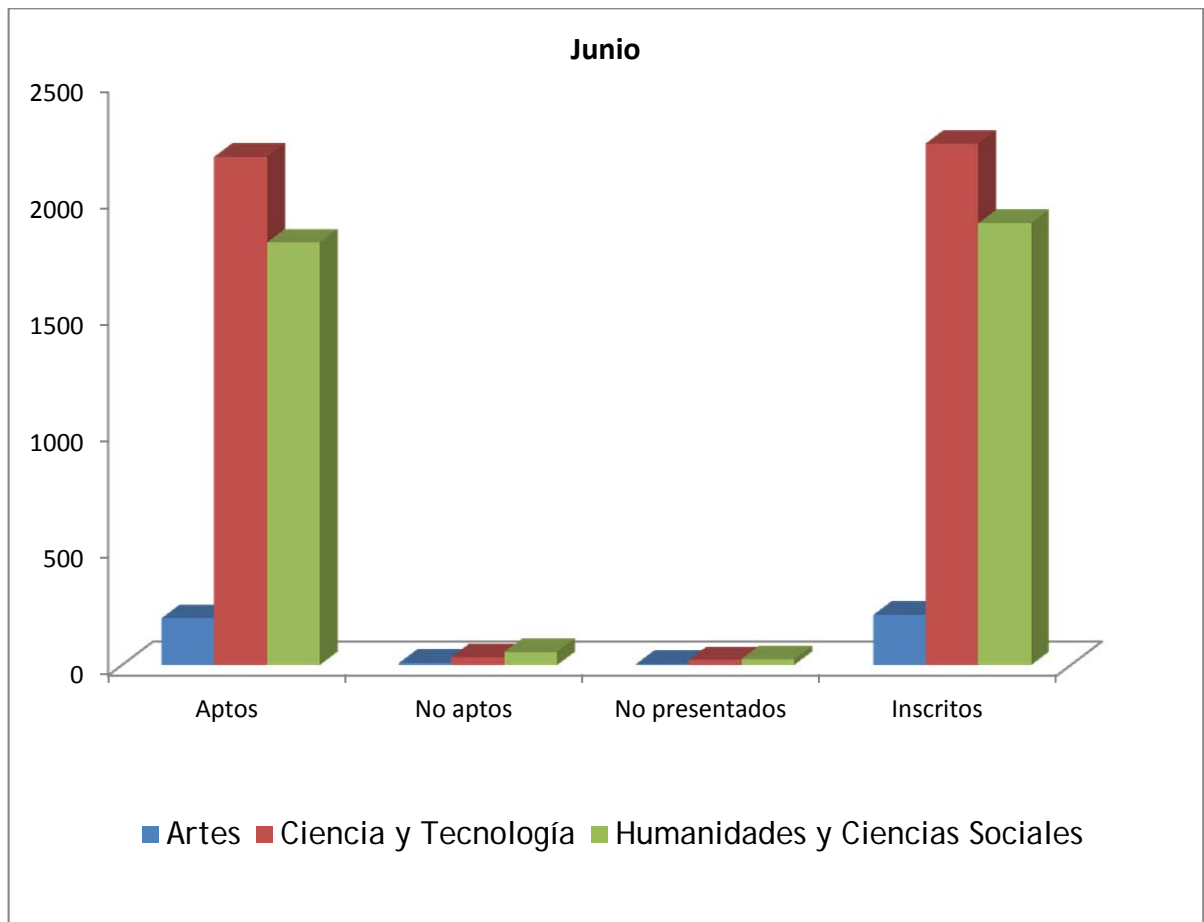

INFORME: PAU 2014

Convocatorias de Junio y Julio 2014

UNIVERSIDAD DE LAS PALMAS DE GRAN CANARIA
Vicerrectorado de Estudiantes y Empleabilidad

Dirección de Acceso

Servicio de Informática y Comunicaciones
Área de explotación de datos

INFORME P.A.U. 2014

Convocatorias de Junio y Julio 2014

• DATOS GENERALES	
○ Datos por Opción	1
○ Resultados por opción	3
○ Datos por Sexo	3
○ Datos por Tribunal	3
• DATOS POR CENTROS	5
• DATOS POR MATERIA	9
• RESULTADOS POR MATERIA: Notas medias por fase	11
• DATOS Y RESULTADOS POR MATERIA Y CENTRO	15
• DATOS Y RESULTADOS POR MATERIA Y CENTRO (SOLO FASE ESPECIFICA)	107
• Datos Generales por: Opción-Sede-Centro-Sexo	177

DATOS GENERALES

PRUEBAS DE ACCESO JUNIO 2014 RESULTADOS GENERALES

Convocatoria: Junio

	Aptos	No aptos	No presentados	Inscritos
Artes	201	9	5	215
Ciencia y Tecnología	2181	35	22	2238
Humanidades y Ciencias Sociales	1813	57	26	1896
Suma	825	78	36	939