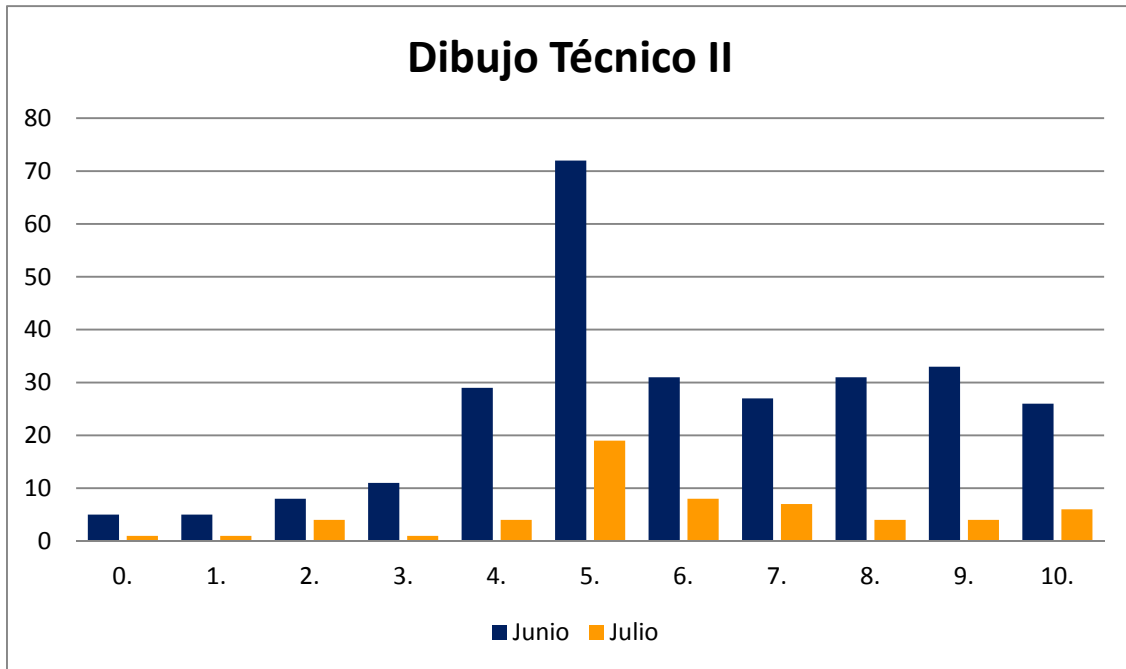

Notas	Nº de Alumnos	
	Junio	Julio
0.	5	1
1.	5	1
2.	8	4
3.	11	1
4.	29	4
5.	72	19
6.	31	8
7.	27	7
8.	31	4
9.	33	4
10.	26	6
	278	59