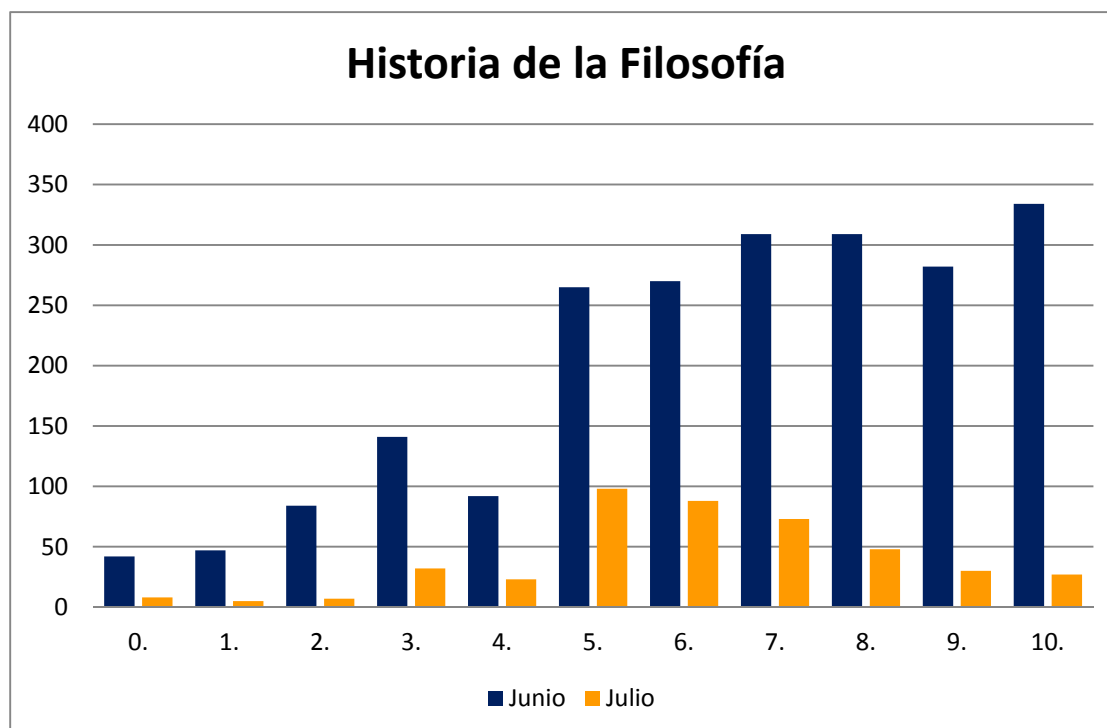

Notas	Nº de Alumnos	
	Junio	Julio
0.	42	8
1.	47	5
2.	84	7
3.	141	32
4.	92	23
5.	265	98
6.	270	88
7.	309	73
8.	309	48
9.	282	30
10.	334	27
Total	2.175	439