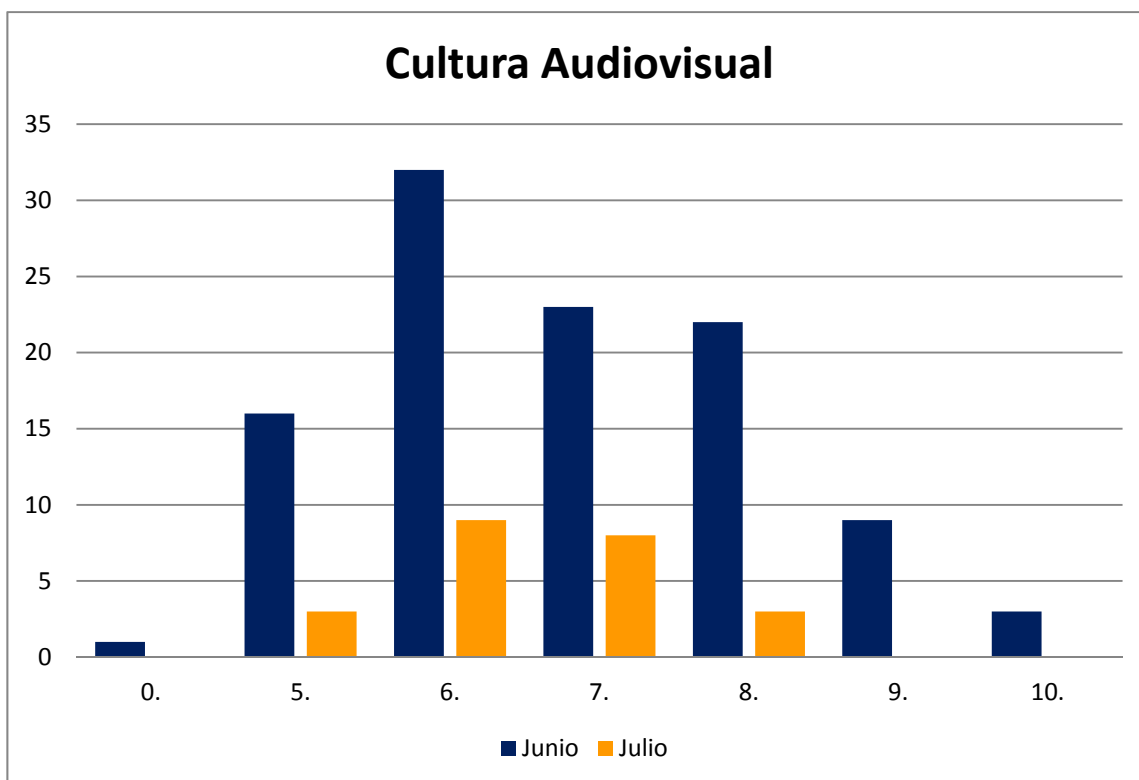

Nº de Alumnos	
	Junio	Julio
0.	1	0
5.	16	3
6.	32	9
7.	23	8
8.	22	3
9.	9	0
10.	3	0
	106	23