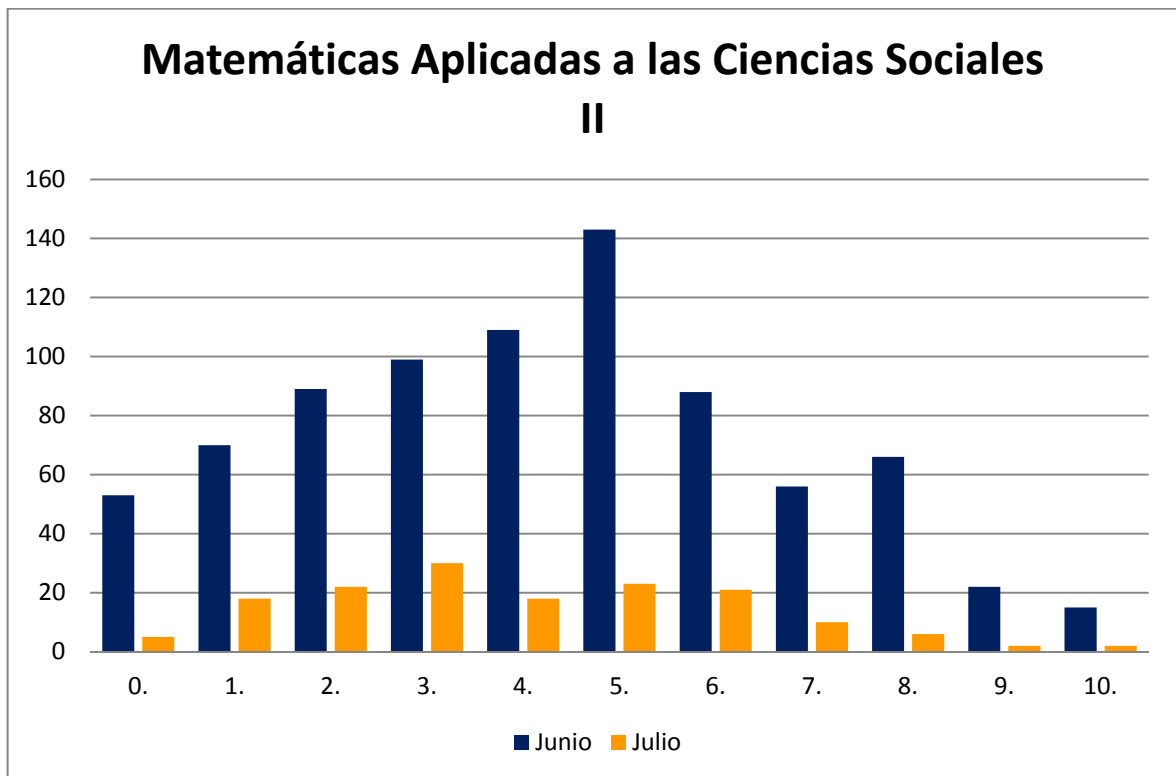

Nº de Alumnos	
	Junio	Julio
0.	53	5
1.	70	18
2.	89	22
3.	99	30
4.	109	18
5.	143	23
6.	88	21
7.	56	10
8.	66	6
9.	22	2
10.	15	2
Total	810	157